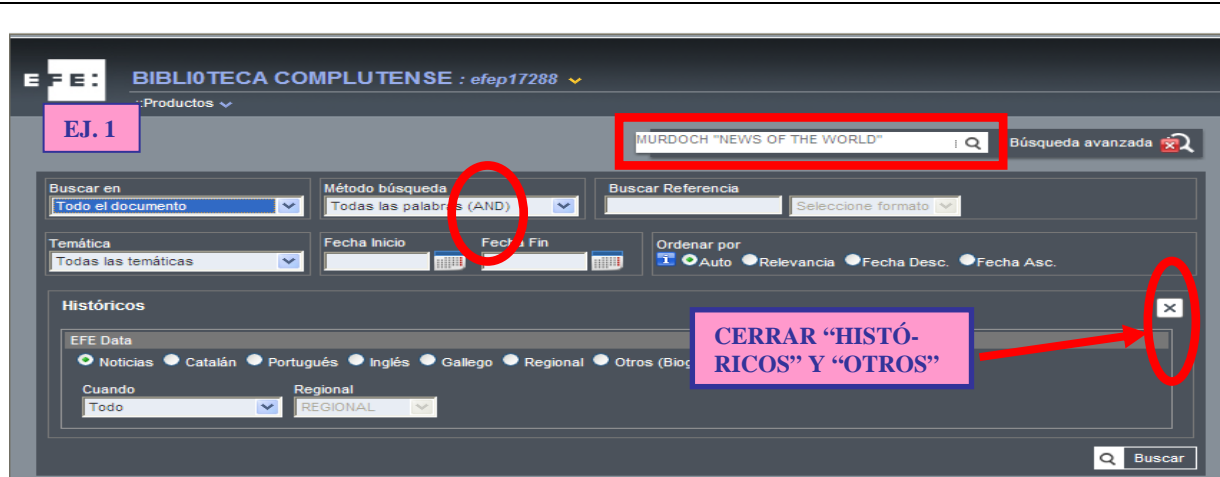

2. **RESULTADOS:** Los resultados se presentan, por defecto, en el formato **"Lista"**. Se puede cambiar la visualización a **"Mosaico"** o **"Caja"**. Se puede imprimir el listado y configurar el número de resultados por página. Cada línea de resultados incluye la fecha de la noticia y el porcentaje de relevancia calculado en función de la presencia de las palabras de búsqueda. La opción activa las palabras de la búsqueda en el título y el texto de la noticia.
3. **OPCIONES DE RESULTADOS:** Podemos descargar individualmente los registros para imprimirlos. Al descargar un registro, como desde la pantalla de resultados, se nos ofrece una lista de resultados relacionados con nuestra búsqueda (, [Sugerencias](#)). También podemos marcarlos para enviarlos a la Caja de luces. Se trata de una carpeta que guarda registros seleccionados de una o varias búsquedas que realicemos durante una sesión y que se conserva para uso en sucesivas sesiones. Desde la **Caja de luces** se nos ofrece la posibilidad de seleccionar registros para añadirlos al **Lote** y descargarlos de forma conjunta como archivo comprimido.