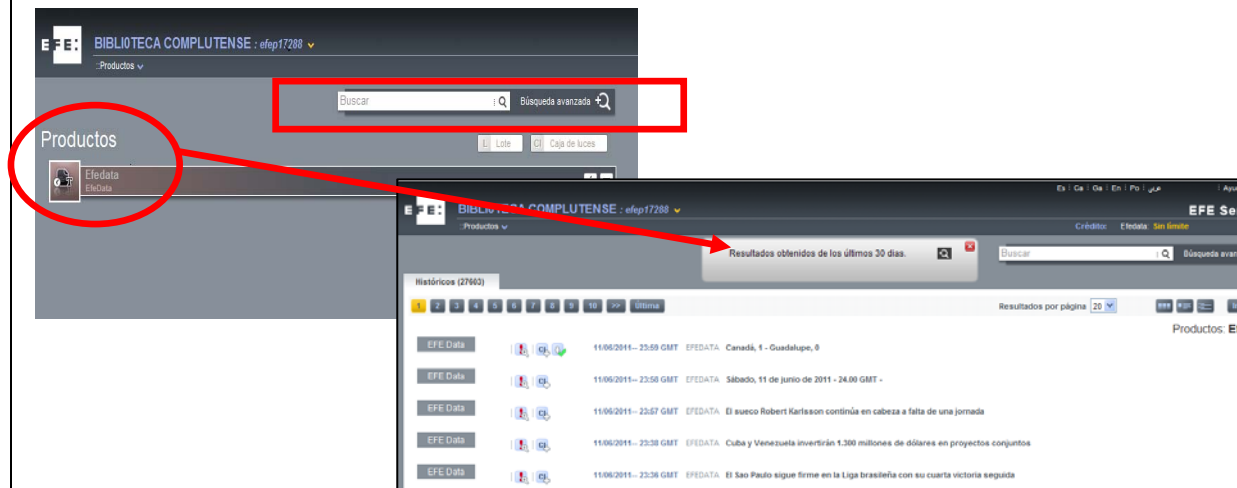

CONTENIDO: Base de datos elaborada por los servicios de información de la Agencia EFE en todo el mundo. Permite el acceso y descarga de:

Contenidos gratuitos patrocinados de calidad (textos, vídeos, fotografías); contenido de la base de datos Efedata (noticias actuales y retrospectivas y otros contenidos: biografías, documentos, entidades y efemérides). Además, se pueden descargar documentos editados por Efe, como el Anuario Iberoamericano

1. OPCIONES DE BÚSQUEDA:

Desde la pantalla principal, pinchando en el icono "Efedata" bajo "Servicios", accedemos a un listado con las noticias de los últimos 30 días. Además, podemos introducir términos de búsqueda en la caja de **búsqueda simple** o acceder al formulario de la **búsqueda avanzada**: