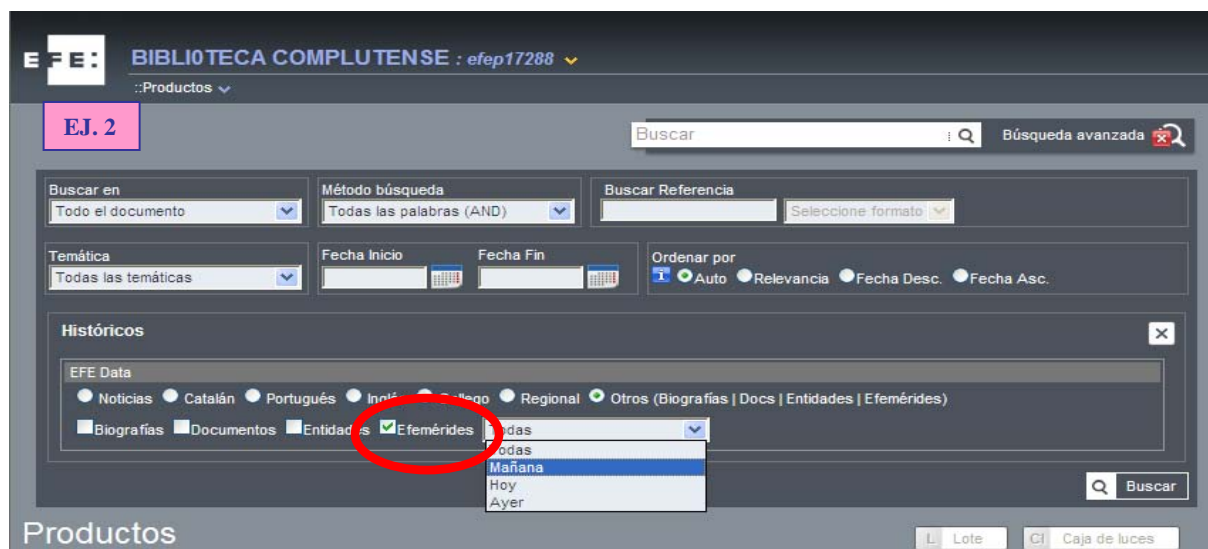

2. **RESULTADOS:** Los resultados se presentan, por defecto, en el formato **"Lista"**. Se puede cambiar la visualización a **"Mosaico"** o **"Caja"**. Se puede imprimir el listado y configurar el número de resultados por página. Cada línea de resultados incluye la fecha de la noticia y el porcentaje de relevancia calculado en función de la presencia de las palabras de búsqueda. La opción activa las palabras de la búsqueda en el título y el texto de la noticia.
3. **OPCIONES DE RESULTADOS:** Podemos descargar individualmente los registros para imprimirlos. Al descargar un registro, como desde la pantalla de resultados, se nos ofrece una lista de resultados relacionados con nuestra búsqueda (, [Sugerencias](#)). También podemos marcarlos para enviarlos a la Caja de luces. Se trata de una carpeta que guarda registros seleccionados de una o varias búsquedas que realicemos durante una sesión y que se conserva para uso en sucesivas sesiones. Desde la **Caja de luces** se nos ofrece la posibilidad de seleccionar registros para añadirlos al **Lote** y descargarlos de forma conjunta como archivo comprimido.