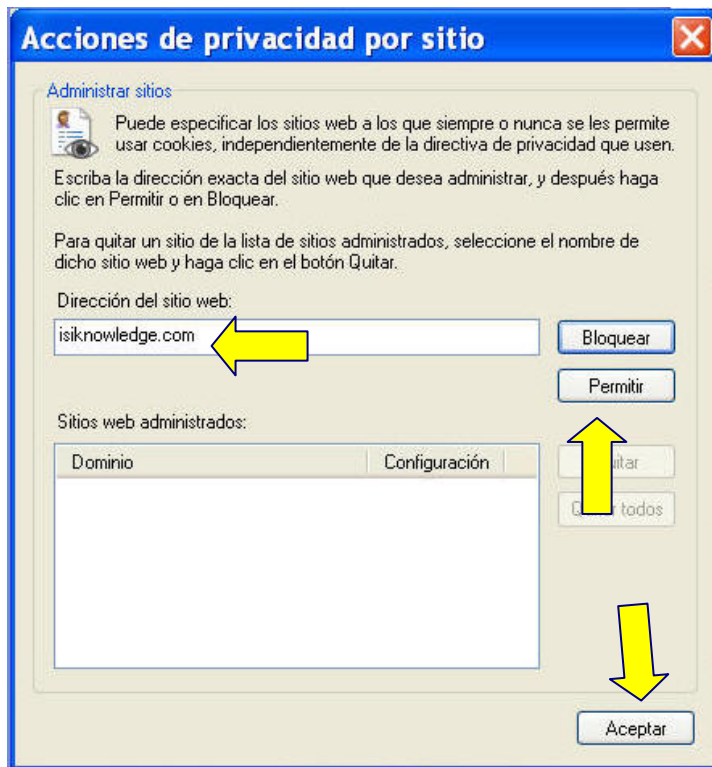

-Privacidad

. En la caja **Configuración** mover la barra deslizante hasta que aparezca una privacidad de configuración **Baja**.

-A continuación pulsar el botón **Sitios**:

. Introducir en la caja **Dirección Sitio Web**, la url **isiknowledge.com** y pulsar el botón **Permitir**. Esta url aparecerá en la caja **Sitios Web permitidos**.