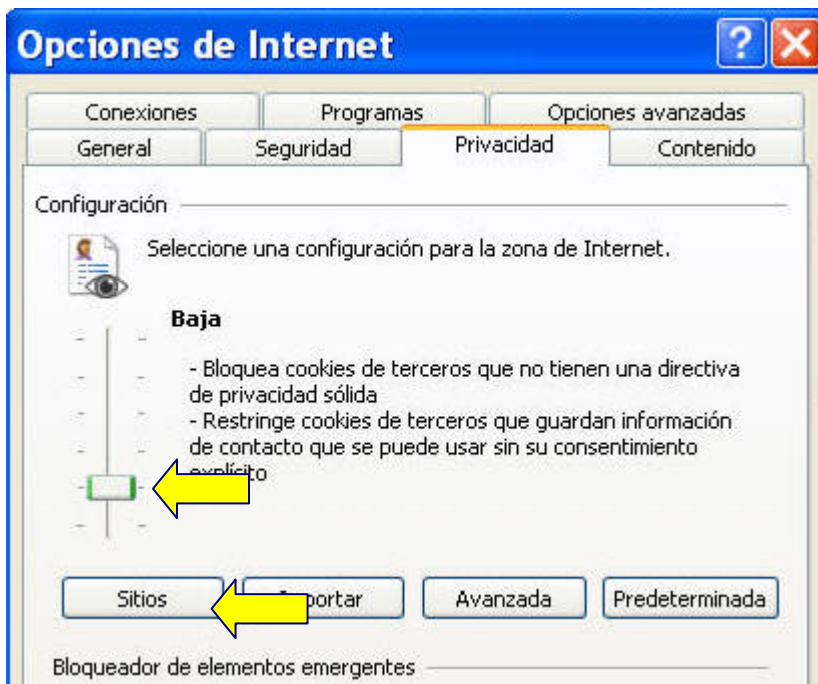

-Privacidad

. En la caja **Configuración** mover la barra deslizante hasta que aparezca una privacidad de configuración **Baja**.

-A continuación pulsar el botón **Sitios**:

. Introducir en la caja **Dirección Sitio Web**, la url **isiknowledge.com** y pulsar el botón **Permitir**. Esta url aparecerá en la caja **Sitios Web permitidos**.