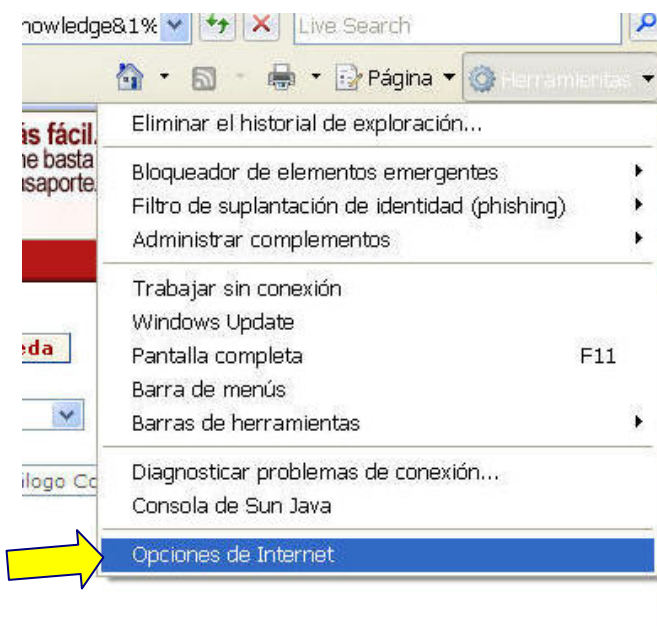

Los pasos para permitir el uso de cookies desde el sitio web (isiknowledge.com) son los siguientes:

Desde el navegador Internet Explorer, seleccionar las siguientes opciones:

-Herramientas

-Opciones de Internet

-Privacidad

. En la caja **Configuración** mover la barra deslizante hasta que aparezca una privacidad de configuración **Baja**.

-A continuación pulsar el botón **Sitios**:

. Introducir en la caja **Dirección Sitio Web**, la url **isiknowledge.com** y pulsar el botón **Permitir**. Esta url aparecerá en la caja **Sitios Web permitidos**.