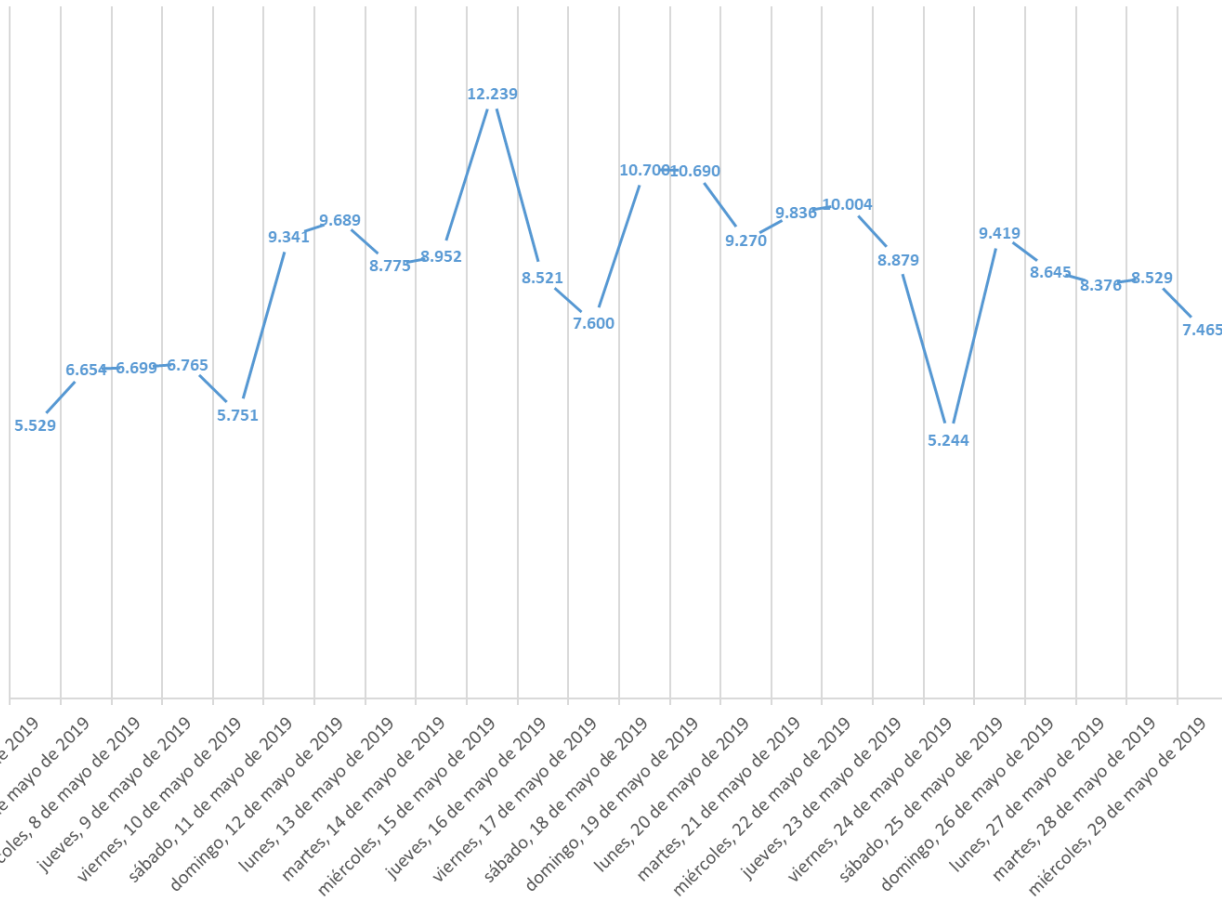

Estadísticas de acceso a la Biblioteca María Zambrano de la UCM

Desde el 6 de mayo al 29 de mayo de 2019.

Avance de resultados del control de acceso mediante tornos.

Usuarios de la BMZ desde el 6 de mayo al 29 de mayo de 2019

Usuarios distintos:	15.370
Numero total de entradas:	203.572
Numero total de salidas:	203.571

Accesos por día y hora

ENTRADAS DIARIAS

MEDIA DE ENTRADAS POR HORA

Datos del día festivo 15 de mayo (día de mayor asistencia)

Datos básicos del 15 de mayo	
Usuarios distintos:	3.226
Numero total de entradas:	12.232
Numero total de salidas:	12.137
Tiempo medio de permanencia continuada	1 hora y 21 minutos
Media de entradas por usuario:	3,75

A estos datos hay que añadir que este mismo día se abrió la biblioteca de Geografía e Historia con un pico de ocupación 650 puestos de lectura.