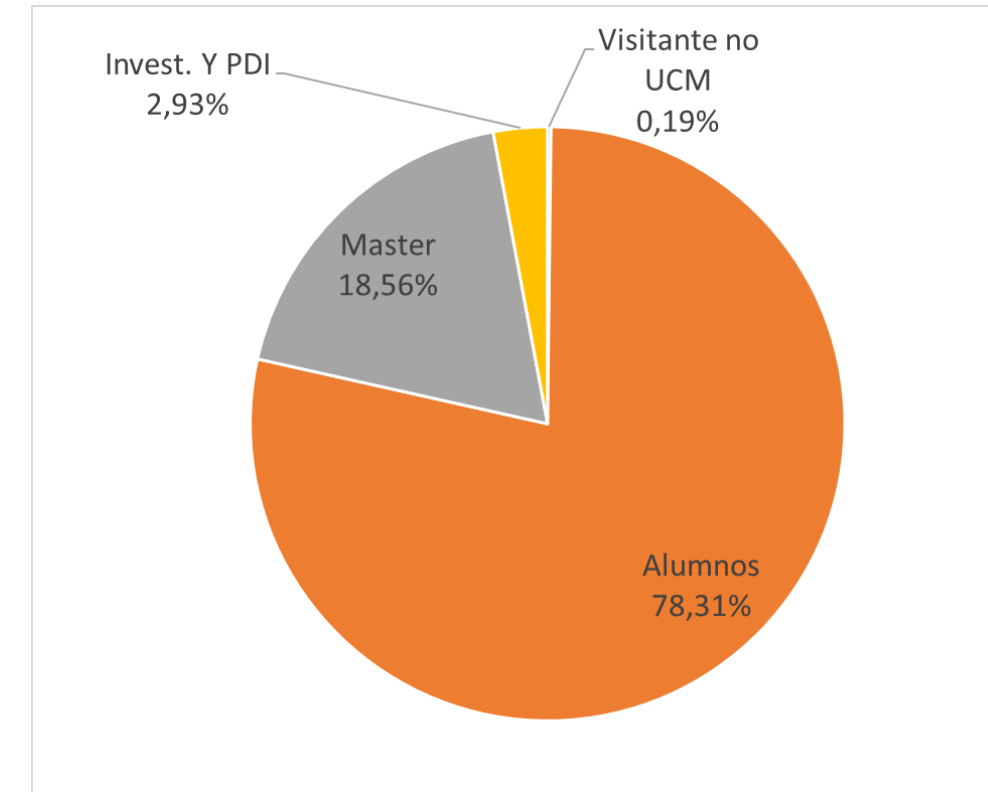

Estadísticas de acceso a la Biblioteca María Zambrano de la UCM

Desde el 6 de mayo al 29 de mayo de 2019.

Avance de resultados del control de acceso mediante tornos.

Usuarios de la BMZ desde el 6 de mayo al 29 de mayo de 2019

Usuarios distintos:	15.370
Numero total de entradas:	203.572
Numero total de salidas:	203.571

Accesos por día y hora

ENTRADAS DIARIAS

MEDIA DE ENTRADAS POR HORA

Datos del día festivo 15 de mayo (día de mayor asistencia)

Datos básicos del 15 de mayo	
Usuarios distintos:	3.226
Numero total de entradas:	12.232
Numero total de salidas:	12.137
Tiempo medio de permanencia continuada	1 hora y 21 minutos
Media de entradas por usuario:	3,75

A estos datos hay que añadir que este mismo día se abrió la biblioteca de Geografía e Historia con un pico de ocupación 650 puestos de lectura.