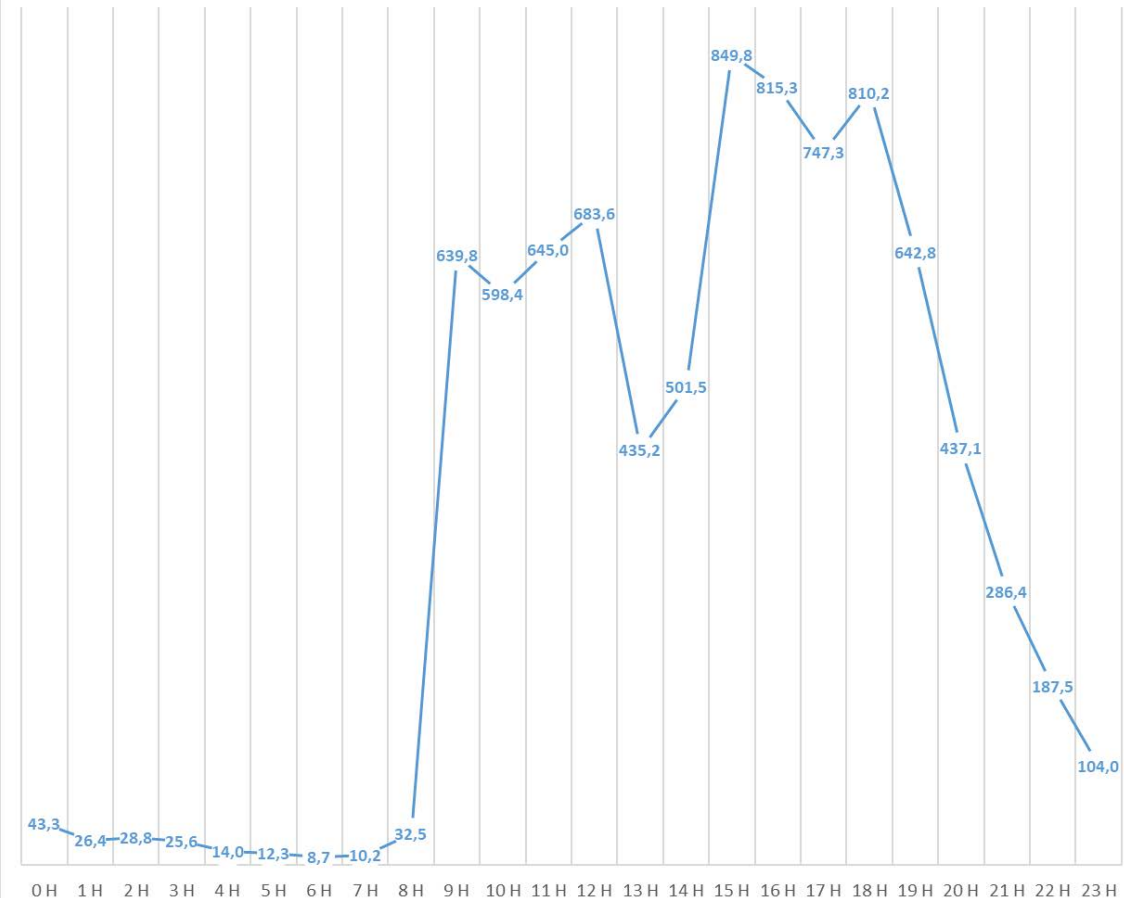

Estadísticas de acceso a la Biblioteca María Zambrano de la UCM

Desde el 6 de mayo al 29 de mayo de 2019.

Avance de resultados del control de acceso mediante tornos.

Usuarios de la BMZ desde el 6 de mayo al 29 de mayo de 2019

Usuarios distintos:	15.370
Numero total de entradas:	203.572
Numero total de salidas:	203.571

Accesos por día y hora

ENTRADAS DIARIAS

MEDIA DE ENTRADAS POR HORA

Datos del día festivo 15 de mayo (día de mayor asistencia)

Datos básicos del 15 de mayo	
Usuarios distintos:	3.226
Numero total de entradas:	12.232
Numero total de salidas:	12.137
Tiempo medio de permanencia continuada	1 hora y 21 minutos
Media de entradas por usuario:	3,75

A estos datos hay que añadir que este mismo día se abrió la biblioteca de Geografía e Historia con un pico de ocupación 650 puestos de lectura.