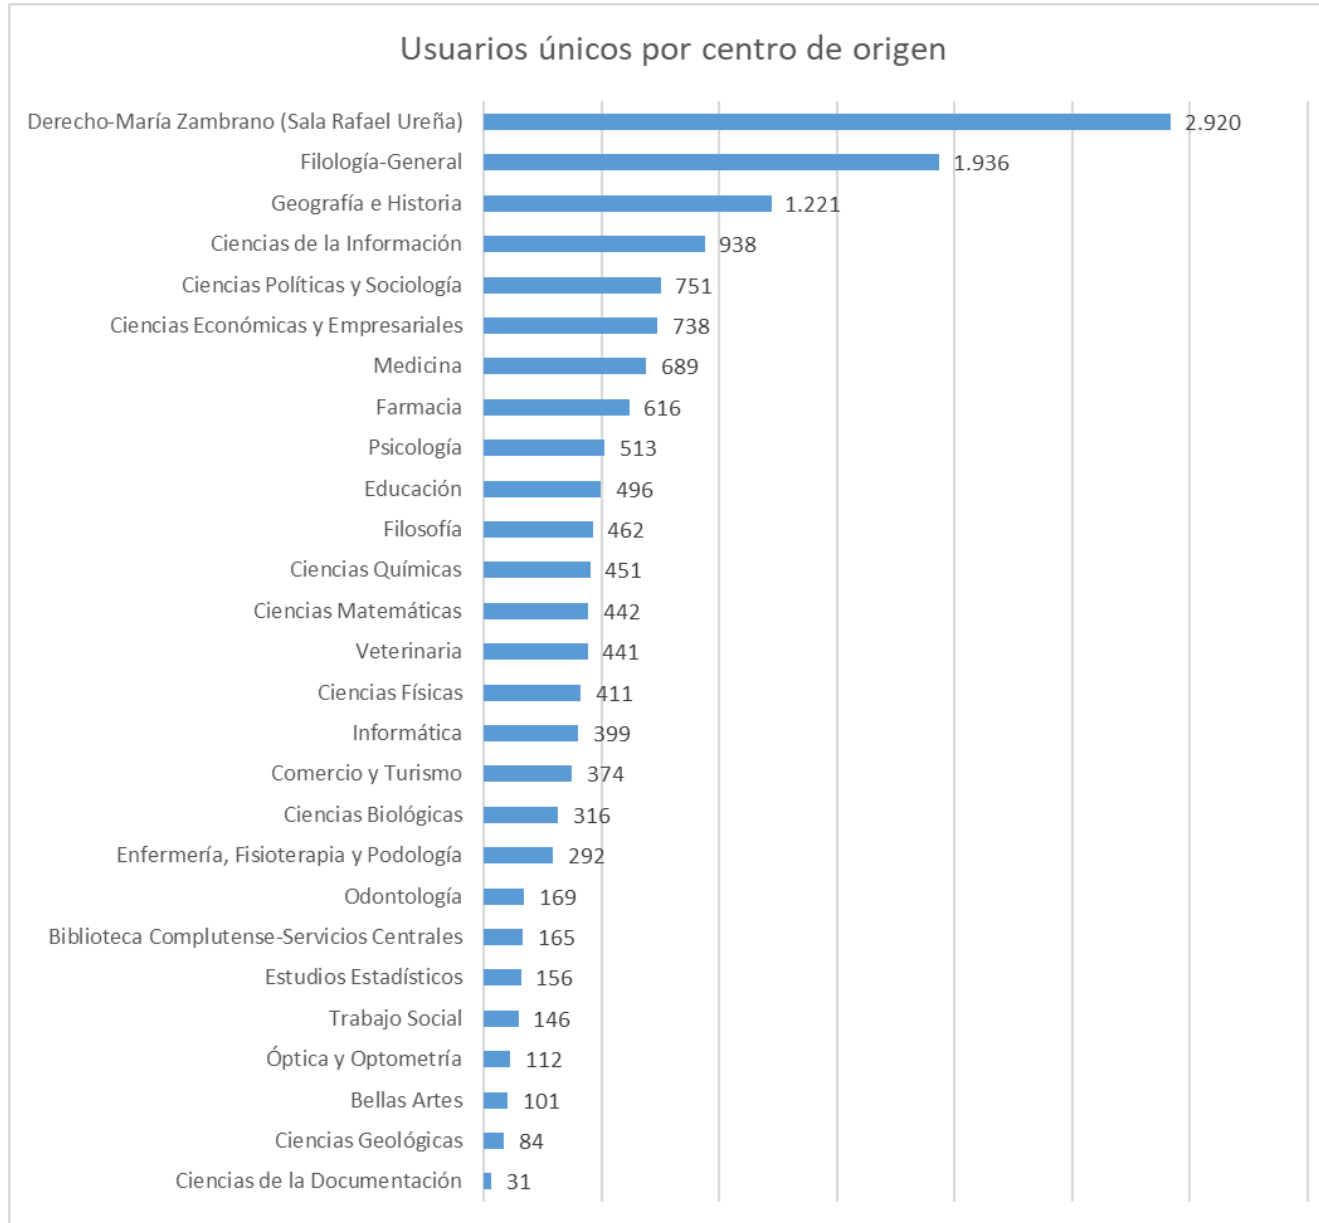

Estadísticas de acceso a la Biblioteca María Zambrano de la UCM

Desde el 6 de mayo al 29 de mayo de 2019.

Avance de resultados del control de acceso mediante tornos.

Usuarios de la BMZ desde el 6 de mayo al 29 de mayo de 2019

Usuarios distintos:	15.370
Numero total de entradas:	203.572
Numero total de salidas:	203.571

Accesos por día y hora

ENTRADAS DIARIAS

MEDIA DE ENTRADAS POR HORA

Datos del día festivo 15 de mayo (día de mayor asistencia)

Datos básicos del 15 de mayo	
Usuarios distintos:	3.226
Numero total de entradas:	12.232
Numero total de salidas:	12.137
Tiempo medio de permanencia continuada	1 hora y 21 minutos
Media de entradas por usuario:	3,75

A estos datos hay que añadir que este mismo día se abrió la biblioteca de Geografía e Historia con un pico de ocupación 650 puestos de lectura.