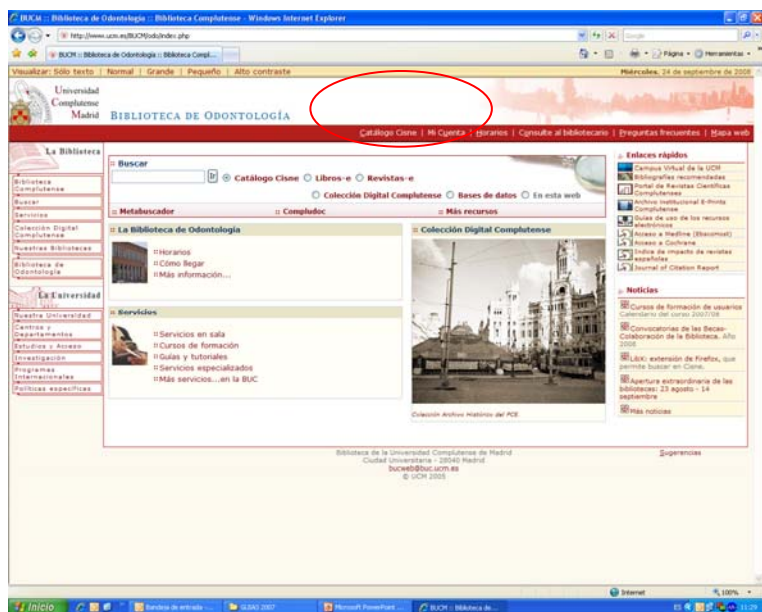

Catálogo CISNE

El Catálogo general (CISNE) es una de las herramientas fundamentales de la biblioteca y proporciona:

- Información sobre todos los documentos que posee la Biblioteca, sin distinguir soportes
- En algunos casos, permite acceder al texto completo del documento desde el propio registro.

Catálogo CISNE

Para consultar el catálogo debe seleccionar en el menú horizontal “Catálogo Cisne” y después pinchar en “Catálogo general”

Catálogo CISNE

- Aparecen entonces las distintas posibilidades de búsqueda: autor; autor/título; título; título de revista; título de la colección; materia; clasificación; ISBN/ISSN.
- Por defecto aparece una casilla de búsqueda en la que podemos buscar por palabra clave. También hay una opción de búsqueda avanzada.