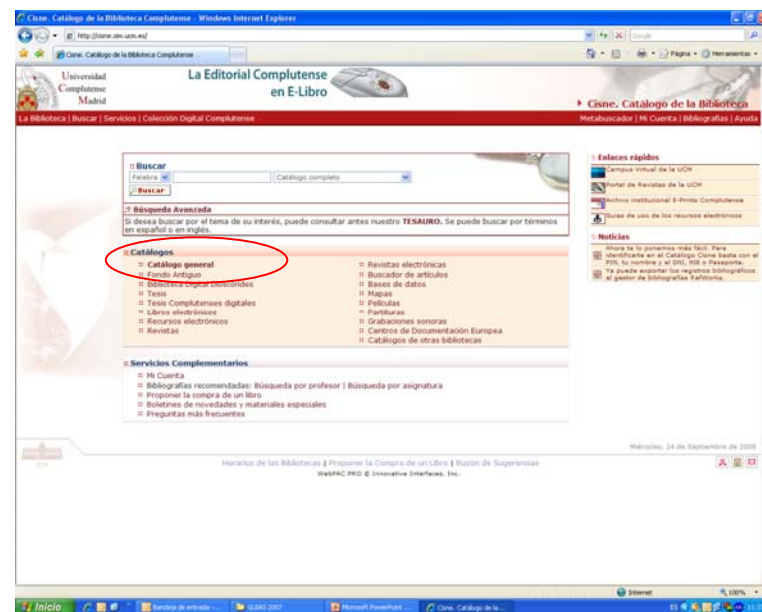

Catálogo CISNE

El Catálogo general (CISNE) es una de las herramientas fundamentales de la biblioteca y proporciona:

- Información sobre todos los documentos que posee la Biblioteca, sin distinguir soportes
- En algunos casos, permite acceder al texto completo del documento desde el propio registro.

Catálogo CISNE

Para consultar el catálogo debe seleccionar en el menú horizontal “Catálogo Cisne” y después pinchar en “Catálogo general”

Catálogo CISNE

- Aparecen entonces las distintas posibilidades de búsqueda: autor; autor/título; título; título de revista; título de la colección; materia; clasificación; ISBN/ISSN.
- Por defecto aparece una casilla de búsqueda en la que podemos buscar por palabra clave. También hay una opción de búsqueda avanzada.