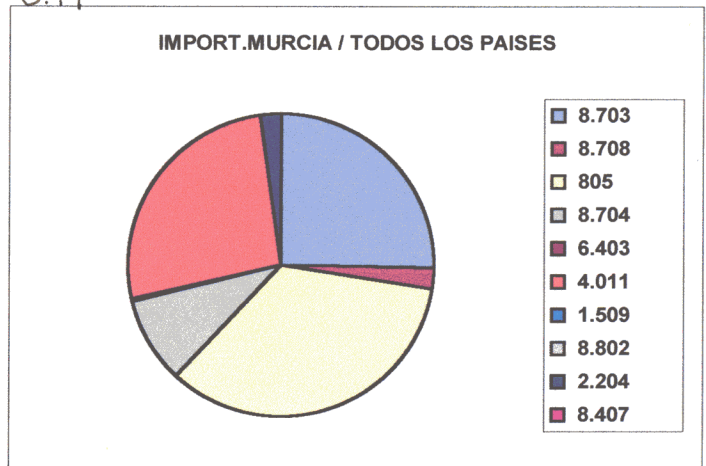

MURCIA

EXPORTACION			IMPORTACION		
PARTIDAS	UNION EUROPEA	TODOS LOS PAISES	PARTIDAS	UNION EUROPEA	TODOS LOS PAISES
8.703	639.959.400	645.031.400	8.703	1.288.821.412	1.330.015.187
8.708	61.553.739	355.161.744	8.708	95.275.878	118.129.292
805	31.507.977.242	39.518.393.286	805	33.054.695	1.824.279.616
8.704	680.230.000	773.310.871	8.704	473.789.484	473.789.484
6.403	2.007.277.777	3.125.292.335	6.403	660.011	18.442.488
4.011			4.011	245.711.369	1.393.134.624
1.509	43.537.861	279.493.507	1.509		
8.802			8.802		
2.204	1.193.323.140	3.214.864.165	2.204	3.118.216	112.759.691
8.407		260.215.767	8.407	40.010	4.818.572
TOTAL	36.133.859.159	48.171.763.075		2.140.471.075	5.275.368.954

G.76

G.77

UNION EUROPEA

2.140.471.075
36.133.859.159

TODOS LOS PAISES

48.171.763.075
5.275.368.954

G.78

G.79

Fuente: Dpt° de Aduanas. Elaboración propia.