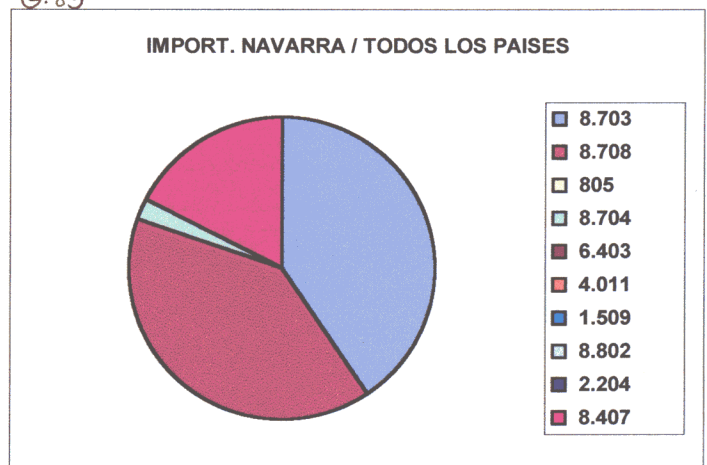

NAVARRA

C.XXXII

EXPORTACION

IMPORTACION

PARTIDAS	UNION EUROPEA	TODOS LOS PAISES	PARTIDAS	UNION EUROPEA	TODOS LOS PAISES
8.703	227.158.659.451	254.679.684.186	8.703	61.322.676.668	61.403.158.293
8.708	56.212.646.388	70.466.452.893	8.708	51.652.223.288	59.933.469.697
805	32.608.456	35.170.020	805		1.341.628
8.704	139.092.000	140.609.000	8.704	3.344.382.697	3.344.382.697
6.403	1.085.260.274	1.127.628.514	6.403	137.571.165	139.064.583
4.011	3.839.777	12.708.647	4.011	7.786.788	37.720.342
1.509	48.440	6.816.220	1.509		
8.802			8.802		71.659.290
2.204	4.159.447.928	6.697.220.467	2.204	87.874	195.396
8.407	18.879.066	18.879.066	8.407	22.395.527.982	26.433.501.517
TOTAL	288.810.481.780	333.185.169.013		138.860.256.462	151.364.493.443

G.80

G.81

UNION EUROPEA

288.810.481.780

138.860.256.462

TODOS LOS PAISES

333.185.169.013

151.364.493.443

G.82

G.83

Fuente: Dpt° de Aduanas. Elaboración propia.