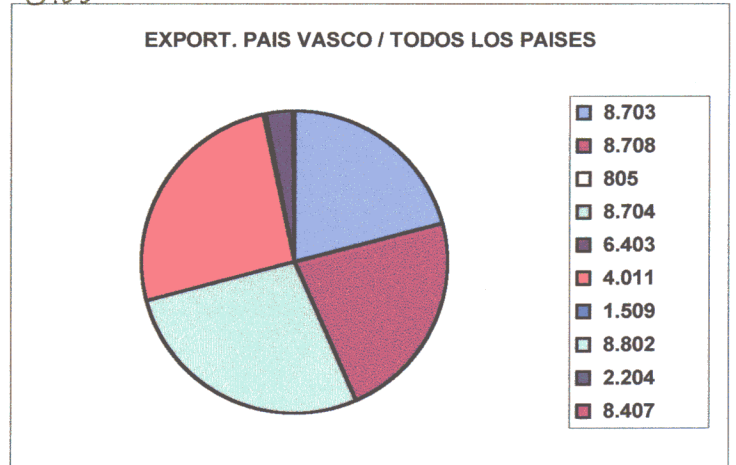

PAIS VASCO

C.XXXIII

EXPORTACION

IMPORTACION

PARTIDAS	UNION EUROPEA	TODOS LOS PAISES	PARTIDAS	UNION EUROPEA	TODOS LOS PAISES
8.703	69.451.233.165	77.843.213.622	8.703	44.512.784.150	44.578.095.534
8.708	65.039.709.134	84.206.095.377	8.708	12.705.181.633	14.192.840.390
805	74.894.710	78.009.415	805	30.827.098	50.004.663
8.704	89.385.279.757	102.184.049.944	8.704	701.256.384	901.256.384
6.403	336.112.767	384.105.100	6.403	284.670.037	1.925.799.769
4.011	53.851.656.123	96.757.014.110	4.011	2.530.836.098	6.147.979.551
1.509	97.948.297	149.523.541	1.509	764.349	764.349
8.802			8.802	1.000.000.000	1.000.000.000
2.204	6.108.339.825	11.333.151.924	2.204	293.345.729	294.225.331
8.407	566.092.579	591.978.221	8.407	332.143.782	795.929.362
TOTAL	284.911.266.357	373.527.141.254		62.391.809.260	69.886.895.333

G.84

G.85

UNION EUROPEA

62.391.809.260

284.911.266.357

TODOS LOS PAISES

69.886.895.333

373.527.141.254

G.86

G.87

Fuente: Dpt° de Aduanas. Elaboracion propia.