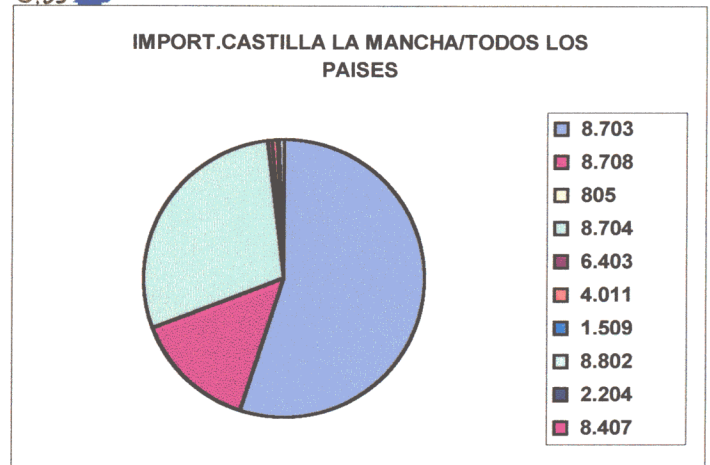

## CASTILLA LA MANCHA

C.XXV

EXPORTACION			IMPORTACION		
PARTIDAS	UNION EUROPEA	TODOS LOS PAISES	PARTIDAS	UNION EUROPEA	TODOS LOS PAISES
8.703	260.602.607	271.490.209	8.703	48.859.938.419	48.887.791.301
8.708	6.180.240.685	7.190.118.153	8.708	11.585.740.265	12.403.122.539
805	10.671.169	25.746.671	805	4.866.739	8.388.283
8.704	248.645.073	261.306.173	8.704	25.782.201.318	25.852.844.742
6.403	5.435.650.166	13.939.199.966	6.403	184.445.597	314.954.782
4.011		7.343.789	4.011	33.390.518	597.460.663
1.509	6.056.244.683	6.325.046.420	1.509	279.078.776	279.078.776
8.802		3.943.157	8.802		357.126.800
2.204	17.414.524.394	20.686.051.047	2.204	15.954.603	23.122.549
8.407	2.797.786	2.797.786	8.407	27.927.154	31.946.734
<b>TOTAL</b>	<b>35.609.376.563</b>	<b>48.713.043.371</b>		<b>86.773.543.389</b>	<b>88.755.837.169</b>

G.52

G.53

**UNION EUROPEA**  
35.609.376.563  
86.773.543.389

**TODOS LOS PAISES**  
48.713.043.371  
88.755.837.169

G.54

G.55

Fuente: Dpt° de Aduanas. Elaboración propia.

## CASTILLA-LEON

C.XXVI