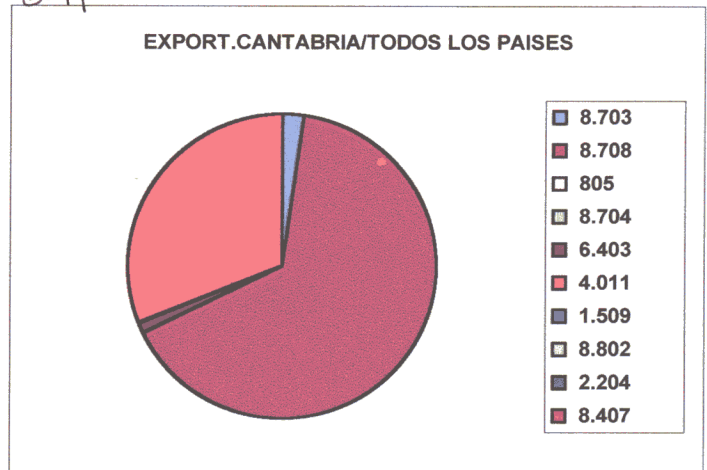

CANTABRIA

C.xxiv

EXPORTACION

IMPORTACION

PARTIDAS	UNION EUROPEA	TODOS LOS PAISES	PARTIDAS	UNION EUROPEA	TODOS LOS PAISES
8.703	529.801.501	555.606.018	8.703	186.166.673	539.038.844.121
8.708	14.949.751.410	15.490.237.094	8.708	5.210.106.524	5.250.926.585
805	40.505	40.505	805		1.195.014
8.704			8.704	49.147.673	675.352.317
6.403	272.549.903	284.125.521	6.403	11.164.708	382.470.389
4.011	6.941.113.733	7.362.994.461	4.011	1.536.605	4.126.142
1.509		497.768	1.509	8.674.890	8.674.890
8.802			8.802		
2.204	401.200	5.597.462	2.204	268.727	268.727
8.407		1.000.000	8.407		91.609
TOTAL	22.693.658.252	23.700.098.829		5.467.065.800	545.361.949.794

G.48

G.49

UNION EUROPEA

5.467.065.800
22.693.658.252

TODOS LOS PAISES

545.361.949.794
23.700.098.829

G.50

G.51

Fuente: Dpt° de Aduanas. Elaboracion propia.