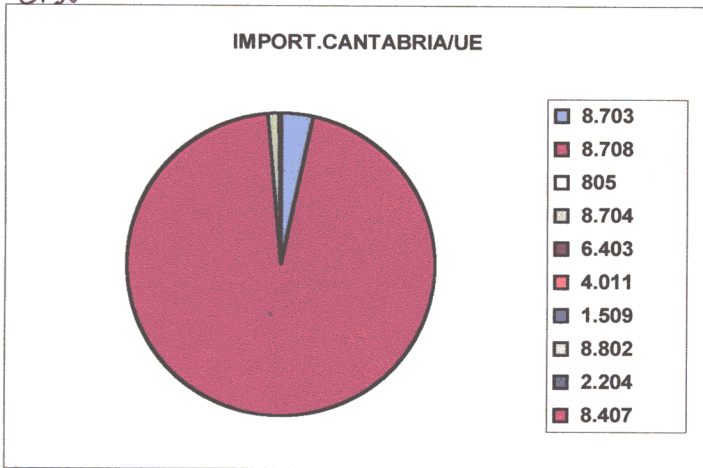

TODOS LOS PAISES

545.361.949.794
23.700.098.829

G.50