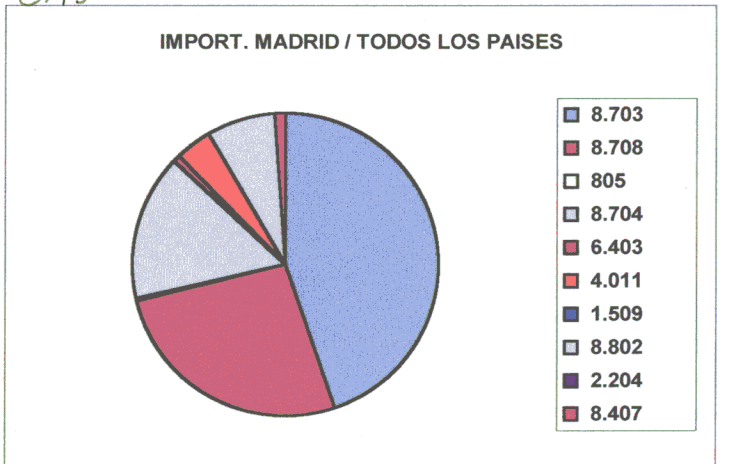

Fuente: Dptº de Aduanas. Elaboracion propia.

MURCIA

EXPORTACION			IMPORTACION		
PARTIDAS	UNION EUROPEA	TODOS LOS PAISES	PARTIDAS	UNION EUROPEA	TODOS LOS PAISES
8.703	639.959.400	645.031.400	8.703	1.288.821.412	1.330.015.187
8.708	61.553.739	355.161.744	8.708	95.275.878	118.129.292
805	31.507.977.242	39.518.393.286	805	33.054.695	1.824.279.616
8.704	680.230.000	773.310.871	8.704	473.789.484	473.789.484
6.403	2.007.277.777	3.125.292.335	6.403	660.011	18.442.488
4.011			4.011	245.711.369	1.393.134.624
1.509	43.537.861	279.493.507	1.509		
8.802			8.802		
2.204	1.193.323.140	3.214.864.165	2.204	3.118.216	112.759.691
8.407		260.215.767	8.407	40.010	4.818.572
<b>TOTAL</b>	<b>36.133.859.159</b>	<b>48.171.763.075</b>		<b>2.140.471.075</b>	<b>5.275.368.954</b>