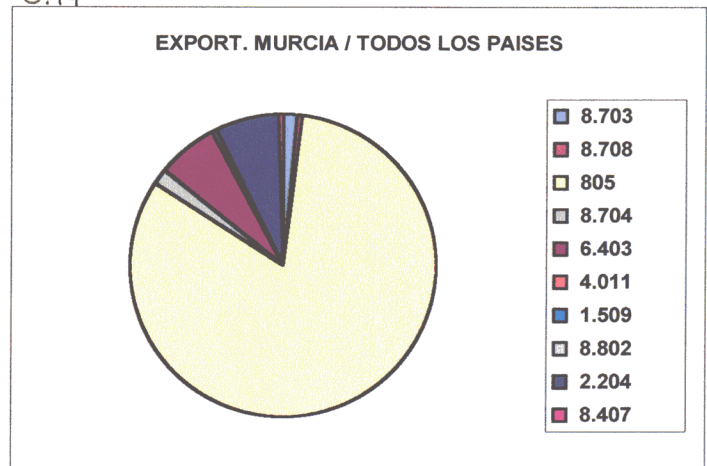

MURCIA

EXPORTACION			IMPORTACION		
PARTIDAS	UNION EUROPEA	TODOS LOS PAISES	PARTIDAS	UNION EUROPEA	TODOS LOS PAISES
8.703	639.959.400	645.031.400	8.703	1.288.821.412	1.330.015.187
8.708	61.553.739	355.161.744	8.708	95.275.878	118.129.292
805	31.507.977.242	39.518.393.286	805	33.054.695	1.824.279.616
8.704	680.230.000	773.310.871	8.704	473.789.484	473.789.484
6.403	2.007.277.777	3.125.292.335	6.403	660.011	18.442.488
4.011			4.011	245.711.369	1.393.134.624
1.509	43.537.861	279.493.507	1.509		
8.802			8.802		
2.204	1.193.323.140	3.214.864.165	2.204	3.118.216	112.759.691
8.407		260.215.767	8.407	40.010	4.818.572
TOTAL	36.133.859.159	48.171.763.075		2.140.471.075	5.275.368.954

G.76

G.77

UNION EUROPEA

2.140.471.075
36.133.859.159

TODOS LOS PAISES

48.171.763.075
5.275.368.954

G.78

G.79

Fuente: Dpt° de Aduanas. Elaboración propia.