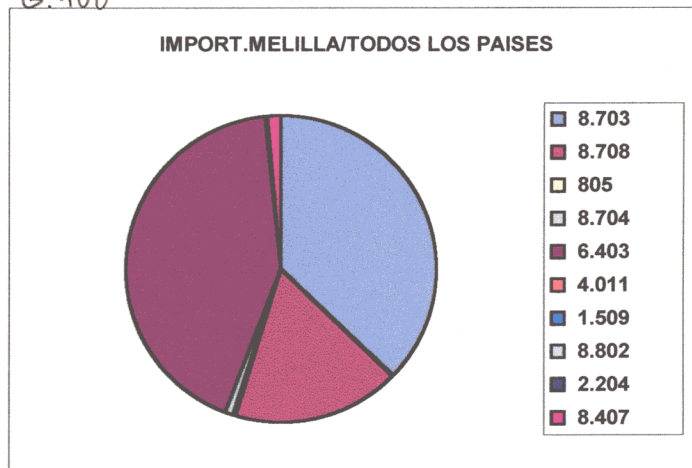

MELILLA

C.XXXVII

EXPORTACION

IMPORTACION

PARTIDAS	UNION EUROPEA	TODOS LOS PAISES	PARTIDAS	UNION EUROPEA	TODOS LOS PAISES
8.703		288.000	8.703	374.938.553	722.253.969
8.708			8.708	329.779.685	335.786.483
805			805		7.748.790
8.704		5.500.000	8.704	15.398.942	15.398.942
6.403			6.403	411.481	823.214.211
4.011			4.011		4.803.000
1.509			1.509		
8.802			8.802		
2.204			2.204		
8.407		1.148.656	8.407	807.617	25.714.694
TOTAL		6.936.656		721.336.278	1.934.920.089

G.98

G.99

G.100

Fuente: Dpt° de Aduanas. Elaboracion propia.