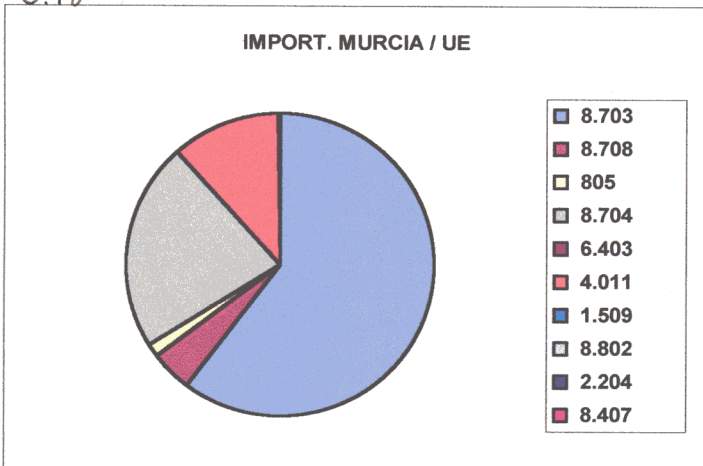

MURCIA

EXPORTACION			IMPORTACION		
PARTIDAS	UNION EUROPEA	TODOS LOS PAISES	PARTIDAS	UNION EUROPEA	TODOS LOS PAISES
8.703	639.959.400	645.031.400	8.703	1.288.821.412	1.330.015.187
8.708	61.553.739	355.161.744	8.708	95.275.878	118.129.292
805	31.507.977.242	39.518.393.286	805	33.054.695	1.824.279.616
8.704	680.230.000	773.310.871	8.704	473.789.484	473.789.484
6.403	2.007.277.777	3.125.292.335	6.403	660.011	18.442.488
4.011			4.011	245.711.369	1.393.134.624
1.509	43.537.861	279.493.507	1.509		
8.802			8.802		
2.204	1.193.323.140	3.214.864.165	2.204	3.118.216	112.759.691
8.407		260.215.767	8.407	40.010	4.818.572
TOTAL	36.133.859.159	48.171.763.075		2.140.471.075	5.275.368.954

G.76

G.77

UNION EUROPEA

2.140.471.075
36.133.859.159

TODOS LOS PAISES

48.171.763.075
5.275.368.954

G.78

G.79

Fuente: Dpt° de Aduanas. Elaboración propia.