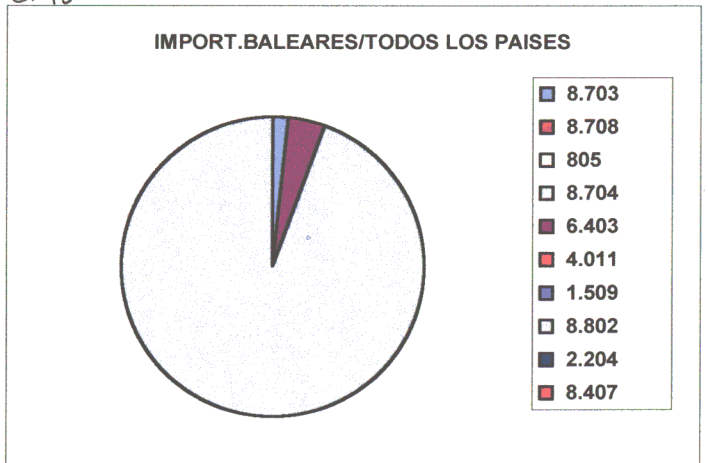

BALEARES

C.XXII

EXPORTACION

IMPORTACION

PARTIDAS	UNION EUROPEA	TODOS LOS PAISES	PARTIDAS	UNION EUROPEA	TODOS LOS PAISES
8.703	5.355.836.224	5.477.022.675	8.703	1.182.202.622	1.273.258.363
8.708		804.327	8.708	36.766.610	42.990.147
805	14.527.225	17.714.225	805	26.459	26.459
8.704		6.850.000	8.704		
6.403	3.924.220.531	6.699.812.845	6.403	2.642.315.357	2.721.735.346
4.011		4.518.642	4.011	628.522	28.514.122
1.509			1.509	110.786	110.786
8.802		7.475.778.000	8.802	15.385.479.240	69.254.351.099
2.204	32.523.730	50.718.453	2.204	44.309.262	49.294.715
8.407			8.407	20.574.154	35.913.238
TOTAL	9.327.107.710	19.733.219.167		19.312.413.012	73.406.194.275

6.40

6.41

UNION EUROPEA

19.312.413.012
9.327.107.710

TODOS LOS PAISES

73.406.194.275
19.733.219.167

6.42

6.43

Fuente: Dpt° de Aduanas. Elaboración propia.