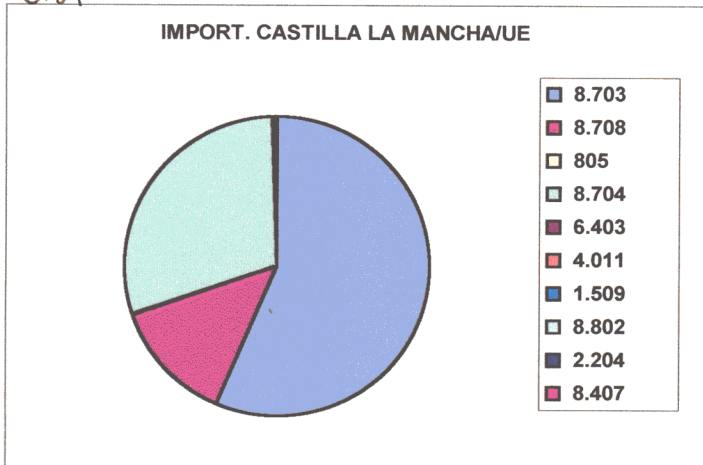

## CASTILLA LA MANCHA

C.XXV

EXPORTACION			IMPORTACION		
PARTIDAS	UNION EUROPEA	TODOS LOS PAISES	PARTIDAS	UNION EUROPEA	TODOS LOS PAISES
8.703	260.602.607	271.490.209	8.703	48.859.938.419	48.887.791.301
8.708	6.180.240.685	7.190.118.153	8.708	11.585.740.265	12.403.122.539
805	10.671.169	25.746.671	805	4.866.739	8.388.283
8.704	248.645.073	261.306.173	8.704	25.782.201.318	25.852.844.742
6.403	5.435.650.166	13.939.199.966	6.403	184.445.597	314.954.782
4.011		7.343.789	4.011	33.390.518	597.460.663
1.509	6.056.244.683	6.325.046.420	1.509	279.078.776	279.078.776
8.802		3.943.157	8.802		357.126.800
2.204	17.414.524.394	20.686.051.047	2.204	15.954.603	23.122.549
8.407	2.797.786	2.797.786	8.407	27.927.154	31.946.734
<b>TOTAL</b>	<b>35.609.376.563</b>	<b>48.713.043.371</b>		<b>86.773.543.389</b>	<b>88.755.837.169</b>

G.52

G.53

**UNION EUROPEA**  
35.609.376.563  
86.773.543.389

**TODOS LOS PAISES**  
48.713.043.371  
88.755.837.169

G.54

G.55

Fuente: Dpt° de Aduanas. Elaboración propia.

## CASTILLA-LEON

C.XXVI