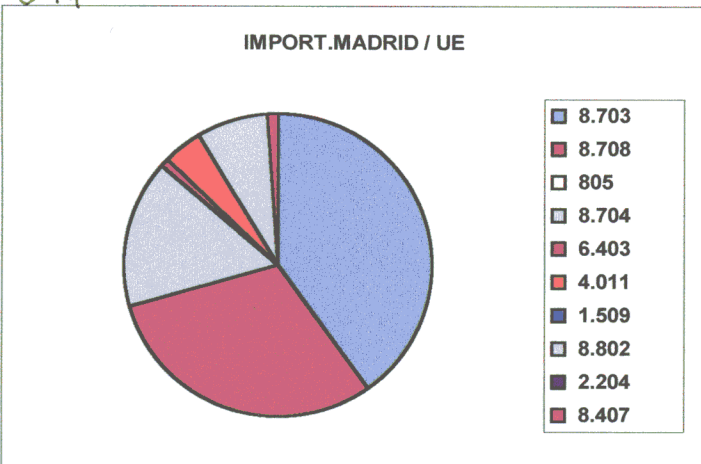

TODOS LOS PAISES

645.147.574.770
294.394.360.723

G.74