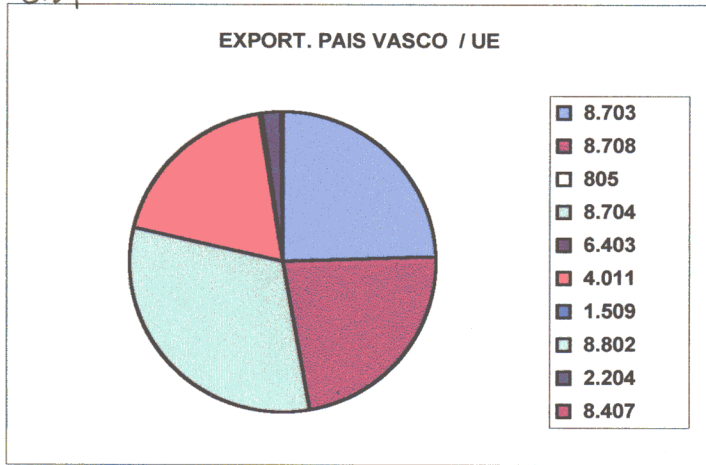

PAIS VASCO

C.XXXIII

EXPORTACION

IMPORTACION

PARTIDAS	UNION EUROPEA	TODOS LOS PAISES	PARTIDAS	UNION EUROPEA	TODOS LOS PAISES
8.703	69.451.233.165	77.843.213.622	8.703	44.512.784.150	44.578.095.534
8.708	65.039.709.134	84.206.095.377	8.708	12.705.181.633	14.192.840.390
805	74.894.710	78.009.415	805	30.827.098	50.004.663
8.704	89.385.279.757	102.184.049.944	8.704	701.256.384	901.256.384
6.403	336.112.767	384.105.100	6.403	284.670.037	1.925.799.769
4.011	53.851.656.123	96.757.014.110	4.011	2.530.836.098	6.147.979.551
1.509	97.948.297	149.523.541	1.509	764.349	764.349
8.802			8.802	1.000.000.000	1.000.000.000
2.204	6.108.339.825	11.333.151.924	2.204	293.345.729	294.225.331
8.407	566.092.579	591.978.221	8.407	332.143.782	795.929.362
TOTAL	284.911.266.357	373.527.141.254		62.391.809.260	69.886.895.333

G.84