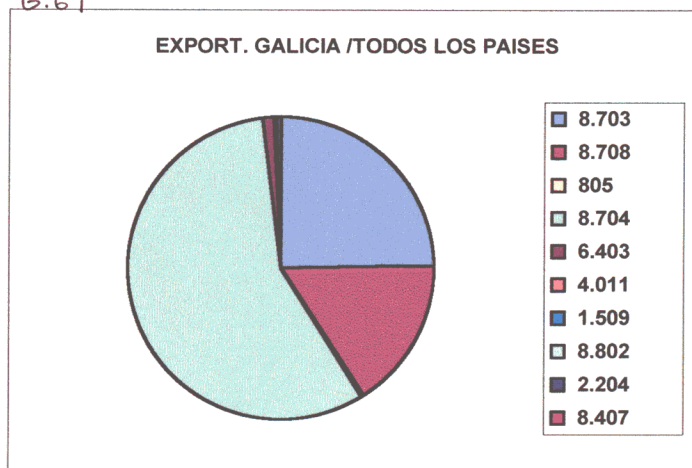

GALICIA

C.XXIX

EXPORTACION

IMPORTACION

PARTIDAS	UNION EUROPEA	TODOS LOS PAISES	PARTIDAS	UNION EUROPEA	TODOS LOS PAISES
8.703	60.493.598.153	71.426.422.670	8.703	105.207.654.728	105.526.023.074
8.708	31.536.285.881	47.268.562.928	8.708	103.163.087.607	103.502.321.707
805	132.587.272	135.349.574	805	8.963.540	70.109.052
8.704	148.201.820.108	165.681.156.633	8.704	17.429.556.101	17.446.421.267
6.403	2.701.436.359	3.301.840.855	6.403	163.113.802	258.685.010
4.011	216.726.689	264.600.649	4.011	296.148.703	756.835.009
1.509	7.717.527	13.404.745	1.509	316.277	316.277
8.802			8.802		3.327.226
2.204	1.479.203.869	1.862.744.166	2.204	56.125.839	57.385.087
8.407	10.868.093	31.694.715	8.407	8.292.017.029	8.405.845.453
TOTAL	244.780.243.951	289.985.776.935		234.616.983.626	236.027.269.162

G.68

G.69

UNION EUROPEA

244.780.243.951
234.616.983.626

TODOS LOS PAISES

236.027.269.162
289.985.776.935

G.70

G.71

Fuente: Dpt° de Aduanas. Elaboración propia.