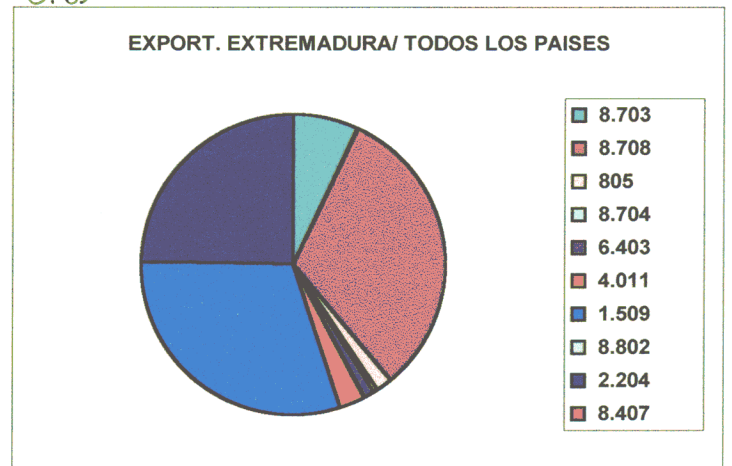

EXTREMADURA

C. XXV(1)

EXPORTACION

IMPORTACION

PARTIDAS	UNION EUROPEA	TODOS LOS PAISES	PARTIDAS	UNION EUROPEA	TODOS LOS PAISES
8.703	601.007.088	601.357.088	8.703	151.177.495	169.480.509
8.708	2.639.834.663	2.727.381.468	8.708	179.194.984	179.258.831
805	150.052.705	152.645.424	805	11.374.271	11.374.271
8.704	43.412.000	43.512.000	8.704	563.427.331	563.427.331
6.403	60.102.193	103.117.652	6.403	455.044	1.001.869
4.011	214.505.982	230.680.854	4.011		39.954.772
1.509	2.543.034.958	2.603.774.435	1.509		
8.802			8.802		
2.204	1.758.868.304	2.122.038.261	2.204	110.986.194	112.754.075
8.407		4.047.036	8.407		3.372.002
TOTAL	8.010.817.893	8.588.554.218		1.016.615.319	1.080.623.660

G.64

G.65

UNION EUROPEA
1.016.615.319
8.010.817.893

TODOS LOS PAISES
1.080.623.660
8.588.554.218

G.66

G.67

Fuente: Dpt° de Aduanas. Elaboración propia.