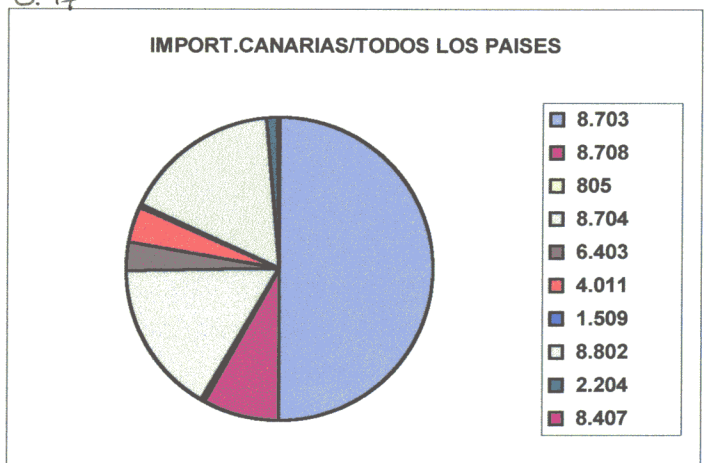

### IMPORTACION

PARTIDAS	UNION EUROPEA	TODOS LOS PAISES	PARTIDAS	UNION EUROPEA	TODOS LOS PAISES
8.703	4.137.264.572	4.213.763.162	8.703	10.469.160.765	21.343.558.748
8.708	71.206.473	115.741.873	8.708	2.471.099.417	3.505.666.971
805	249.672	7.840.422	805	51.027.411	51.031.635
8.704	1.000.000	17.280.000	8.704	2.472.347.171	7.111.051.325
6.403	34.002	56.835.198	6.403	338.012.708	1.251.716.704
4.011	169.500	6.576.081	4.011	620.373.164	1.708.901.447
1.509		1.659.152	1.509	3.406.660	14.456.679
8.802			8.802	6.282.619.600	7.243.370.261
2.204	14.616.892	16.785.752	2.204	370.663.948	372.325.155
8.407			8.407	34.008.368	162.308.816

<b>TOTAL</b>	4.224.541.111	4.436.481.640		23.112.719.212	42.764.387.741
--------------	---------------	---------------	--	----------------	----------------

G.44

G.45

G.46

G.47

Fuente: Dpt° de Aduanas. Elaboración propia.