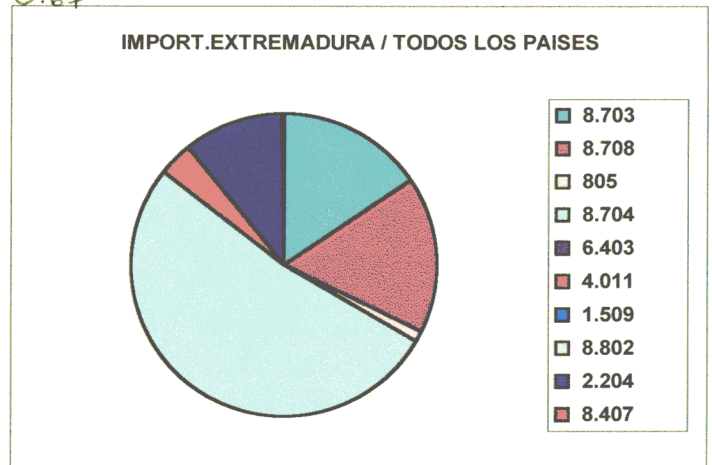

EXTREMADURA

C. XXV(1)

EXPORTACION

IMPORTACION

PARTIDAS	UNION EUROPEA	TODOS LOS PAISES	PARTIDAS	UNION EUROPEA	TODOS LOS PAISES
8.703	601.007.088	601.357.088	8.703	151.177.495	169.480.509
8.708	2.639.834.663	2.727.381.468	8.708	179.194.984	179.258.831
805	150.052.705	152.645.424	805	11.374.271	11.374.271
8.704	43.412.000	43.512.000	8.704	563.427.331	563.427.331
6.403	60.102.193	103.117.652	6.403	455.044	1.001.869
4.011	214.505.982	230.680.854	4.011		39.954.772
1.509	2.543.034.958	2.603.774.435	1.509		
8.802			8.802		
2.204	1.758.868.304	2.122.038.261	2.204	110.986.194	112.754.075
8.407		4.047.036	8.407		3.372.002
TOTAL	8.010.817.893	8.588.554.218		1.016.615.319	1.080.623.660

G.64

G.65

UNION EUROPEA
1.016.615.319
8.010.817.893

TODOS LOS PAISES
1.080.623.660
8.588.554.218

G.66

G.67

Fuente: Dpt° de Aduanas. Elaboración propia.