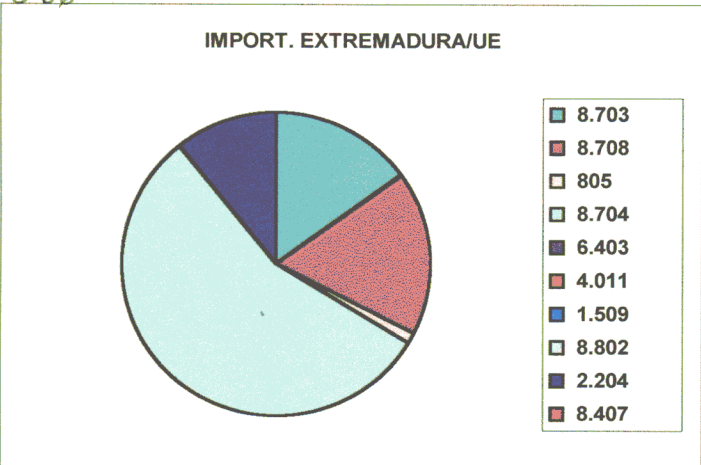

EXTREMADURA

C. XXV(1)

EXPORTACION

IMPORTACION

PARTIDAS	UNION EUROPEA	TODOS LOS PAISES	PARTIDAS	UNION EUROPEA	TODOS LOS PAISES
8.703	601.007.088	601.357.088	8.703	151.177.495	169.480.509
8.708	2.639.834.663	2.727.381.468	8.708	179.194.984	179.258.831
805	150.052.705	152.645.424	805	11.374.271	11.374.271
8.704	43.412.000	43.512.000	8.704	563.427.331	563.427.331
6.403	60.102.193	103.117.652	6.403	455.044	1.001.869
4.011	214.505.982	230.680.854	4.011		39.954.772
1.509	2.543.034.958	2.603.774.435	1.509		
8.802			8.802		
2.204	1.758.868.304	2.122.038.261	2.204	110.986.194	112.754.075
8.407		4.047.036	8.407		3.372.002
TOTAL	8.010.817.893	8.588.554.218		1.016.615.319	1.080.623.660

G.64

G.65

UNION EUROPEA
1.016.615.319
8.010.817.893

TODOS LOS PAISES
1.080.623.660
8.588.554.218

G.66

G.67

Fuente: Dpt° de Aduanas. Elaboración propia.