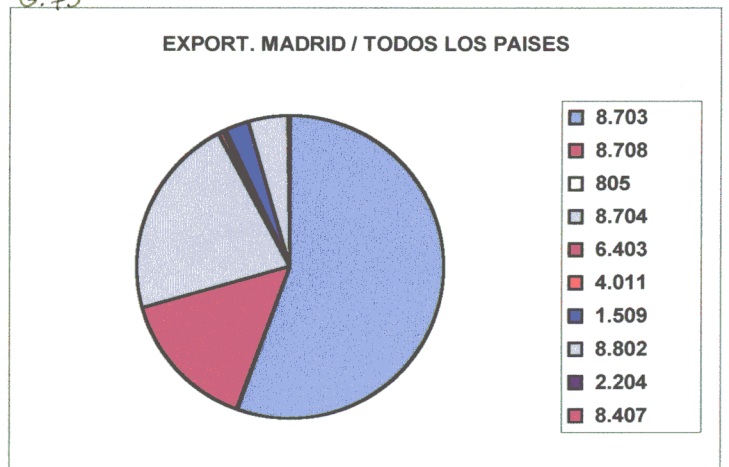

MADRID

C.XXX

EXPORTACION

IMPORTACION

PARTIDAS	UNION EUROPEA	TODOS LOS PAISES	PARTIDAS	UNION EUROPEA	TODOS LOS PAISES
8.703	146.314.646.504	163.351.781.229	8.703	204.651.685.162	288.158.815.250
8.708	31.451.768.900	44.311.217.341	8.708	156.852.503.327	170.403.236.675
805	383.873.524	395.845.190	805	226.656.655	2.237.952.637
8.704	46.085.141.125	63.409.055.132	8.704	81.985.174.507	99.506.047.668
6.403	495.903.396	1.537.299.508	6.403	3.818.529.634	5.337.250.063
4.011	378.778.029	960.869.319	4.011	20.981.030.871	25.736.375.428
1.509	6.054.666.880	7.457.059.781	1.509	75.485.870	221.235.870
8.802	9.138.019.133	11.925.447.115	8.802	38.840.847.812	46.514.385.801
2.204	196.058.714	765.400.814	2.204	577.775.442	611.157.235
8.407	9.517.757	280.385.294	8.407	5.268.423.699	6.421.118.143
TOTAL	240.508.373.962	294.394.360.723		513.278.112.979	645.147.574.770

G.72

G.73

UNION EUROPEA

240.508.373.962
513.278.112.979

TODOS LOS PAISES

645.147.574.770
294.394.360.723

G.74

G.75

Fuente: Dptº de Aduanas. Elaboracion propia.