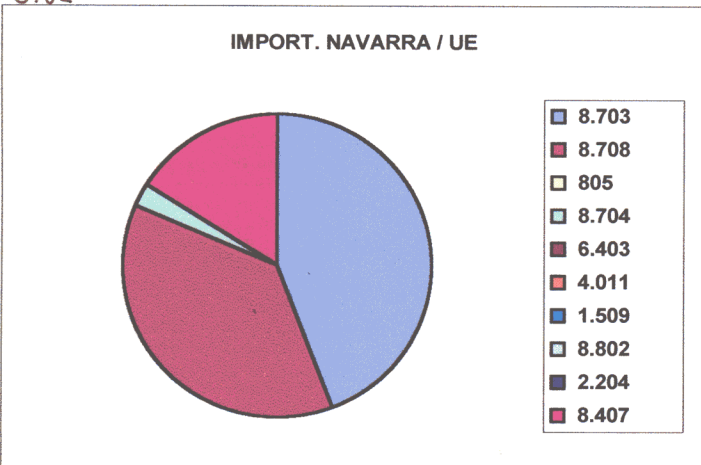

TODOS LOS PAISES

333.185.169.013

151.364.493.443

G.82