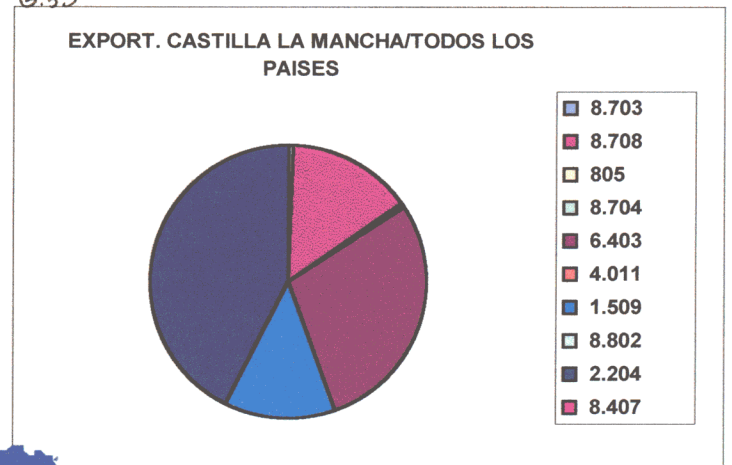

CASTILLA LA MANCHA

C.XXV

EXPORTACION			IMPORTACION		
PARTIDAS	UNION EUROPEA	TODOS LOS PAISES	PARTIDAS	UNION EUROPEA	TODOS LOS PAISES
8.703	260.602.607	271.490.209	8.703	48.859.938.419	48.887.791.301
8.708	6.180.240.685	7.190.118.153	8.708	11.585.740.265	12.403.122.539
805	10.671.169	25.746.671	805	4.866.739	8.388.283
8.704	248.645.073	261.306.173	8.704	25.782.201.318	25.852.844.742
6.403	5.435.650.166	13.939.199.966	6.403	184.445.597	314.954.782
4.011		7.343.789	4.011	33.390.518	597.460.663
1.509	6.056.244.683	6.325.046.420	1.509	279.078.776	279.078.776
8.802		3.943.157	8.802		357.126.800
2.204	17.414.524.394	20.686.051.047	2.204	15.954.603	23.122.549
8.407	2.797.786	2.797.786	8.407	27.927.154	31.946.734
TOTAL	35.609.376.563	48.713.043.371		86.773.543.389	88.755.837.169

G.52

G.53

UNION EUROPEA
35.609.376.563
86.773.543.389

TODOS LOS PAISES
48.713.043.371
88.755.837.169

G.54

G.55

Fuente: Dpt° de Aduanas. Elaboración propia.