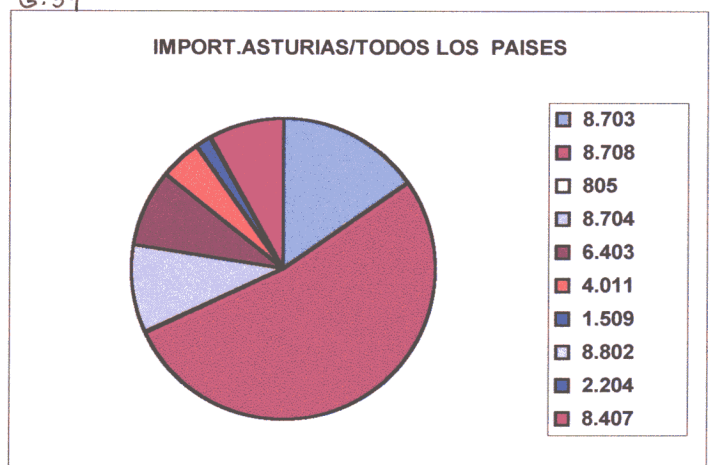

## ASTURIAS

C.XXI EXPORTACION			IMPORTACION		
PARTIDAS	UNION EUROPEA	TODOS LOS PAISES	PARTIDAS	UNION EUROPEA	TODOS LOS PAISES
8.703	5.650.666	18.052.708	8.703	227.068.012	255.581.708
8.708	4.577.821.644	4.768.716.769	8.708	862.564.074	885.624.453
805	3.778.000	8.141.049	805	760.989	760.989
8.704		60.196.160	8.704	156.927.108	159.487.936
6.403	14.072.226	14.752.983	6.403	25.501.064	137.071.438
4.011	17.618.042	25.069.371	4.011	38.611.775	74.134.217
1.509		4.074.000	1.509		
8.802			8.802 *		
2.204		11.996.869	2.204	30.027.581	30.027.581
8.407		6.636.551	8.407	1.721.119	135.451.609
<b>TOTAL</b>	<b>4.618.940.578</b>	<b>4.917.636.460</b>		<b>1.343.181.722</b>	<b>1.678.139.931</b>

G.36

G.37

**UNION EUROPEA**  
1.343.181.722  
4.618.940.578

**TODOS LOS PAISES**  
4.917.636.460  
1.678.139.931

G.38

G.39

Fuente: Dpt° de Aduanas. Elaboracion propia.

## BALEARES

C.XXII