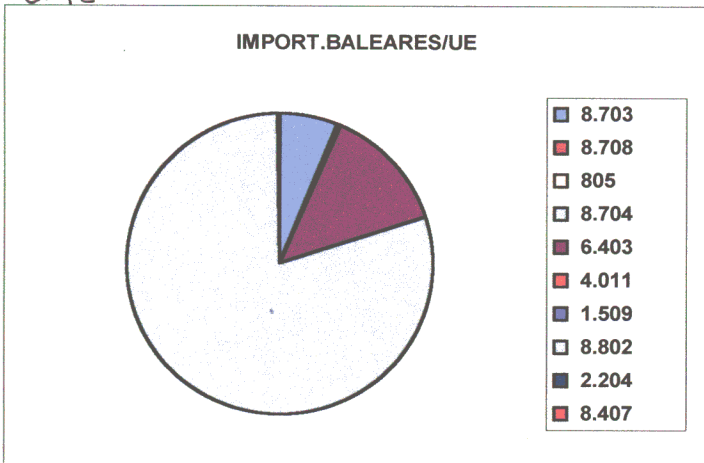

BALEARES

C.XXII

EXPORTACION

IMPORTACION

PARTIDAS	UNION EUROPEA	TODOS LOS PAISES	PARTIDAS	UNION EUROPEA	TODOS LOS PAISES
8.703	5.355.836.224	5.477.022.675	8.703	1.182.202.622	1.273.258.363
8.708		804.327	8.708	36.766.610	42.990.147
805	14.527.225	17.714.225	805	26.459	26.459
8.704		6.850.000	8.704		
6.403	3.924.220.531	6.699.812.845	6.403	2.642.315.357	2.721.735.346
4.011		4.518.642	4.011	628.522	28.514.122
1.509			1.509	110.786	110.786
8.802		7.475.778.000	8.802	15.385.479.240	69.254.351.099
2.204	32.523.730	50.718.453	2.204	44.309.262	49.294.715
8.407			8.407	20.574.154	35.913.238
TOTAL	9.327.107.710	19.733.219.167		19.312.413.012	73.406.194.275

6.40

6.41

UNION EUROPEA

19.312.413.012
9.327.107.710

TODOS LOS PAISES

73.406.194.275
19.733.219.167

6.42

6.43

Fuente: Dpt° de Aduanas. Elaboración propia.