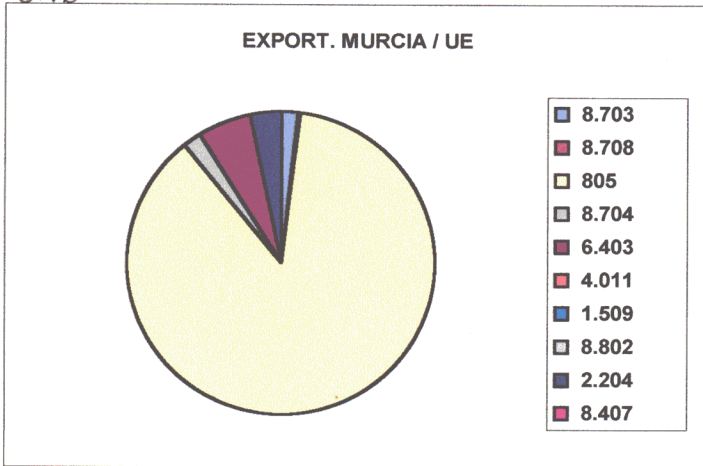

MURCIA

EXPORTACION			IMPORTACION		
PARTIDAS	UNION EUROPEA	TODOS LOS PAISES	PARTIDAS	UNION EUROPEA	TODOS LOS PAISES
8.703	639.959.400	645.031.400	8.703	1.288.821.412	1.330.015.187
8.708	61.553.739	355.161.744	8.708	95.275.878	118.129.292
805	31.507.977.242	39.518.393.286	805	33.054.695	1.824.279.616
8.704	680.230.000	773.310.871	8.704	473.789.484	473.789.484
6.403	2.007.277.777	3.125.292.335	6.403	660.011	18.442.488
4.011			4.011	245.711.369	1.393.134.624
1.509	43.537.861	279.493.507	1.509		
8.802			8.802		
2.204	1.193.323.140	3.214.864.165	2.204	3.118.216	112.759.691
8.407		260.215.767	8.407	40.010	4.818.572
TOTAL	36.133.859.159	48.171.763.075		2.140.471.075	5.275.368.954

G.76