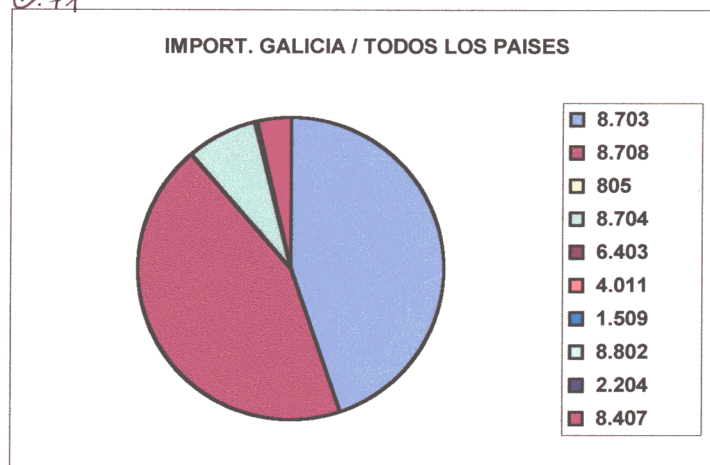

### IMPORTACION

PARTIDAS	UNION EUROPEA	TODOS LOS PAISES	PARTIDAS	UNION EUROPEA	TODOS LOS PAISES
8.703	60.493.598.153	71.426.422.670	8.703	105.207.654.728	105.526.023.074
8.708	31.536.285.881	47.268.562.928	8.708	103.163.087.607	103.502.321.707
805	132.587.272	135.349.574	805	8.963.540	70.109.052
8.704	148.201.820.108	165.681.156.633	8.704	17.429.556.101	17.446.421.267
6.403	2.701.436.359	3.301.840.855	6.403	163.113.802	258.685.010
4.011	216.726.689	264.600.649	4.011	296.148.703	756.835.009
1.509	7.717.527	13.404.745	1.509	316.277	316.277
8.802			8.802		3.327.226
2.204	1.479.203.869	1.862.744.166	2.204	56.125.839	57.385.087
8.407	10.868.093	31.694.715	8.407	8.292.017.029	8.405.845.453
<b>TOTAL</b>	<b>244.780.243.951</b>	<b>289.985.776.935</b>		<b>234.616.983.626</b>	<b>236.027.269.162</b>

G.68

G.69

**UNION EUROPEA**

244.780.243.951  
234.616.983.626

**TODOS LOS PAISES**

236.027.269.162  
289.985.776.935

G.70

G.71