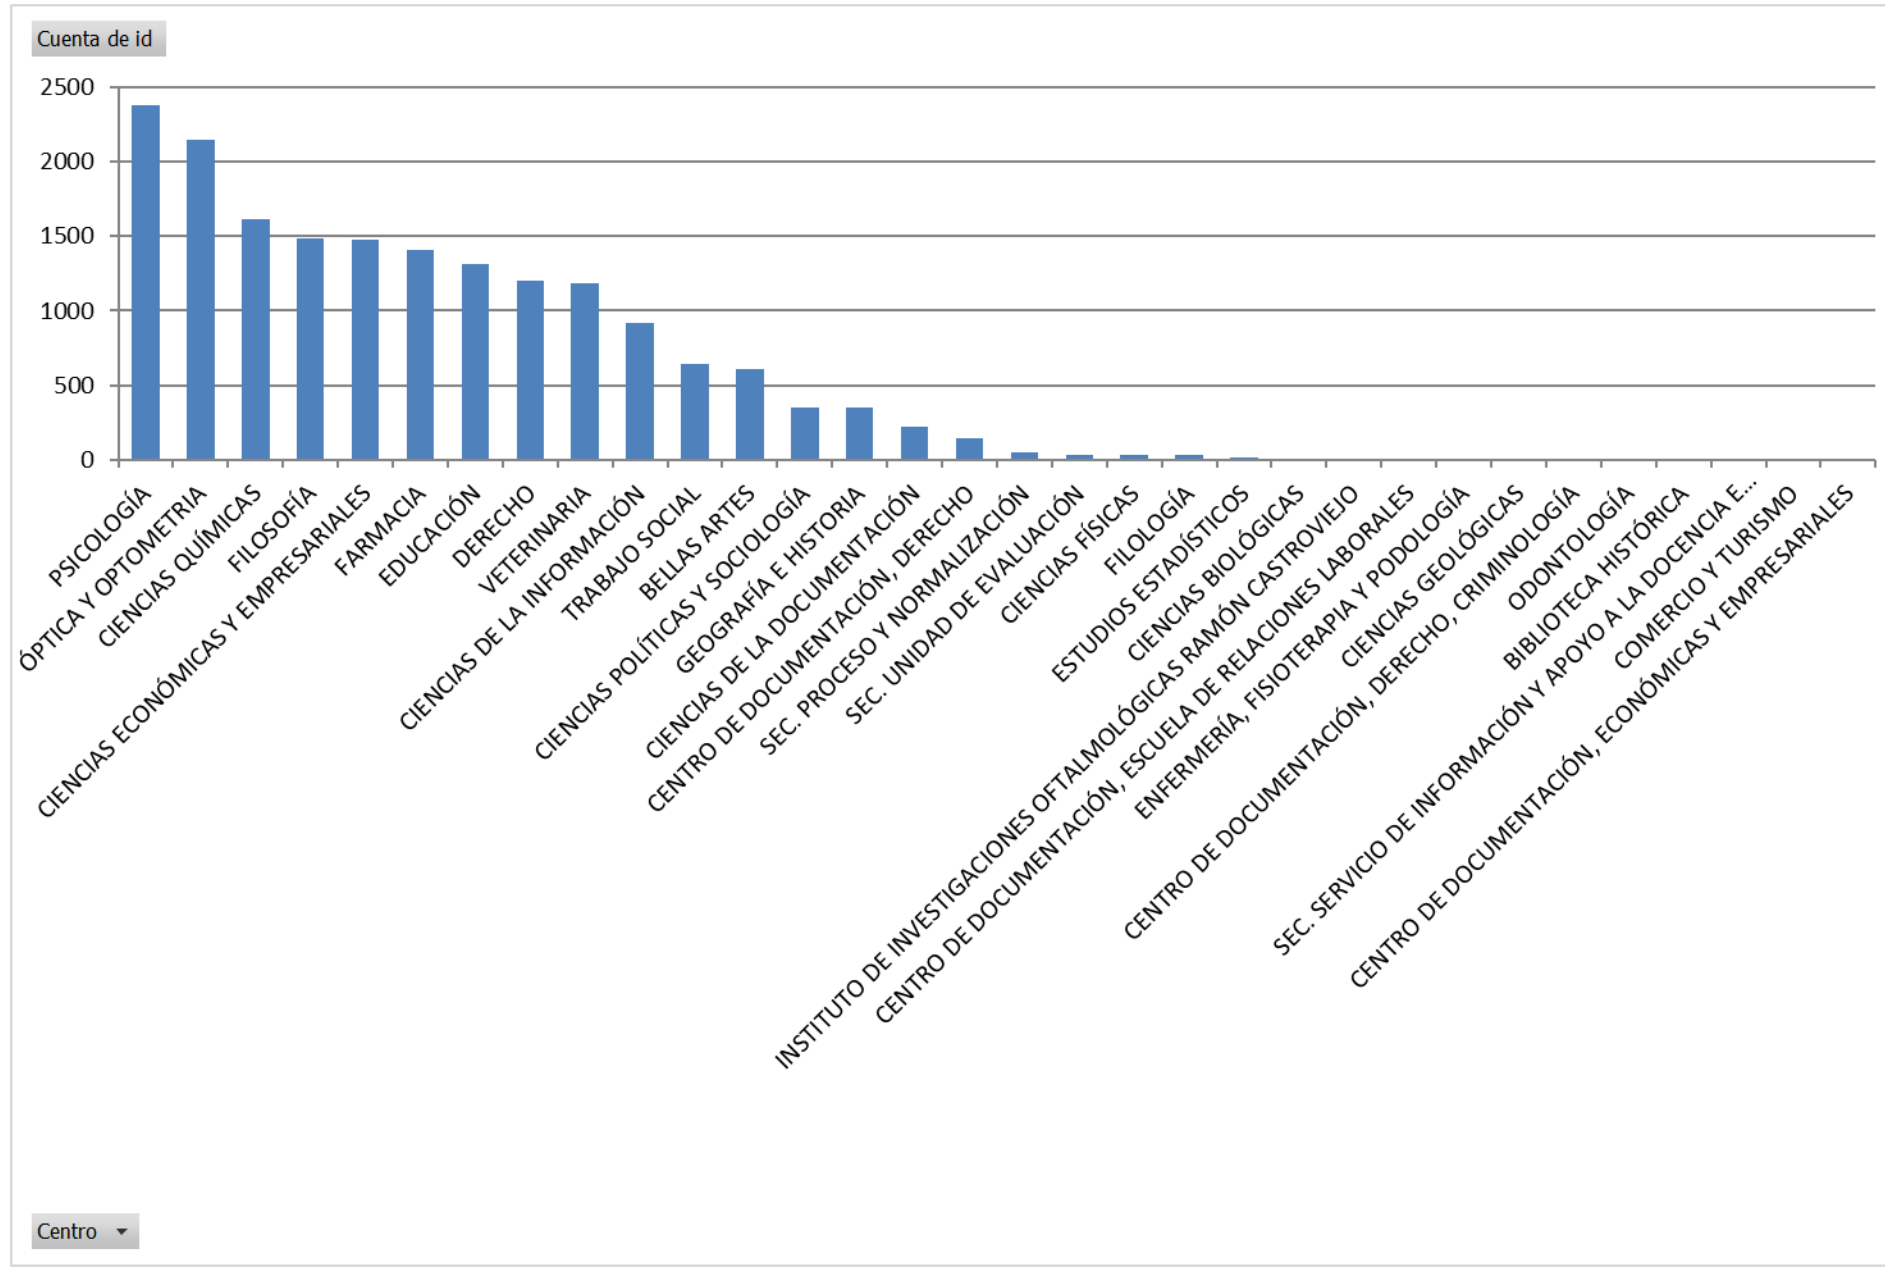

Análisis de las consultas presenciales registradas en la BUC entre marzo de 2013 y febrero de 2019

17.626 consultas registradas.

Registro de consultas por centro

Palabras más repetidas en las consultas

acceder **acceso** **articulos** bases biblioteca br bucea
buscar **busqueda** catalogo cisne como **completo**
consulta curso **datos** deposito dialnet dispone donde electronicas electronico enlace
estudiante fondos hemeroteca impacto **informacion** journal libros
localizacion localizar **numero** otros posibilidad prestamo profesor
psicologia puede referencia registro resultados **revista** tenemos test
texto titulo ucm **usuaria** usuario

Por tipo de usuario

Por canal

Por tipo de consulta

Duración de la consulta