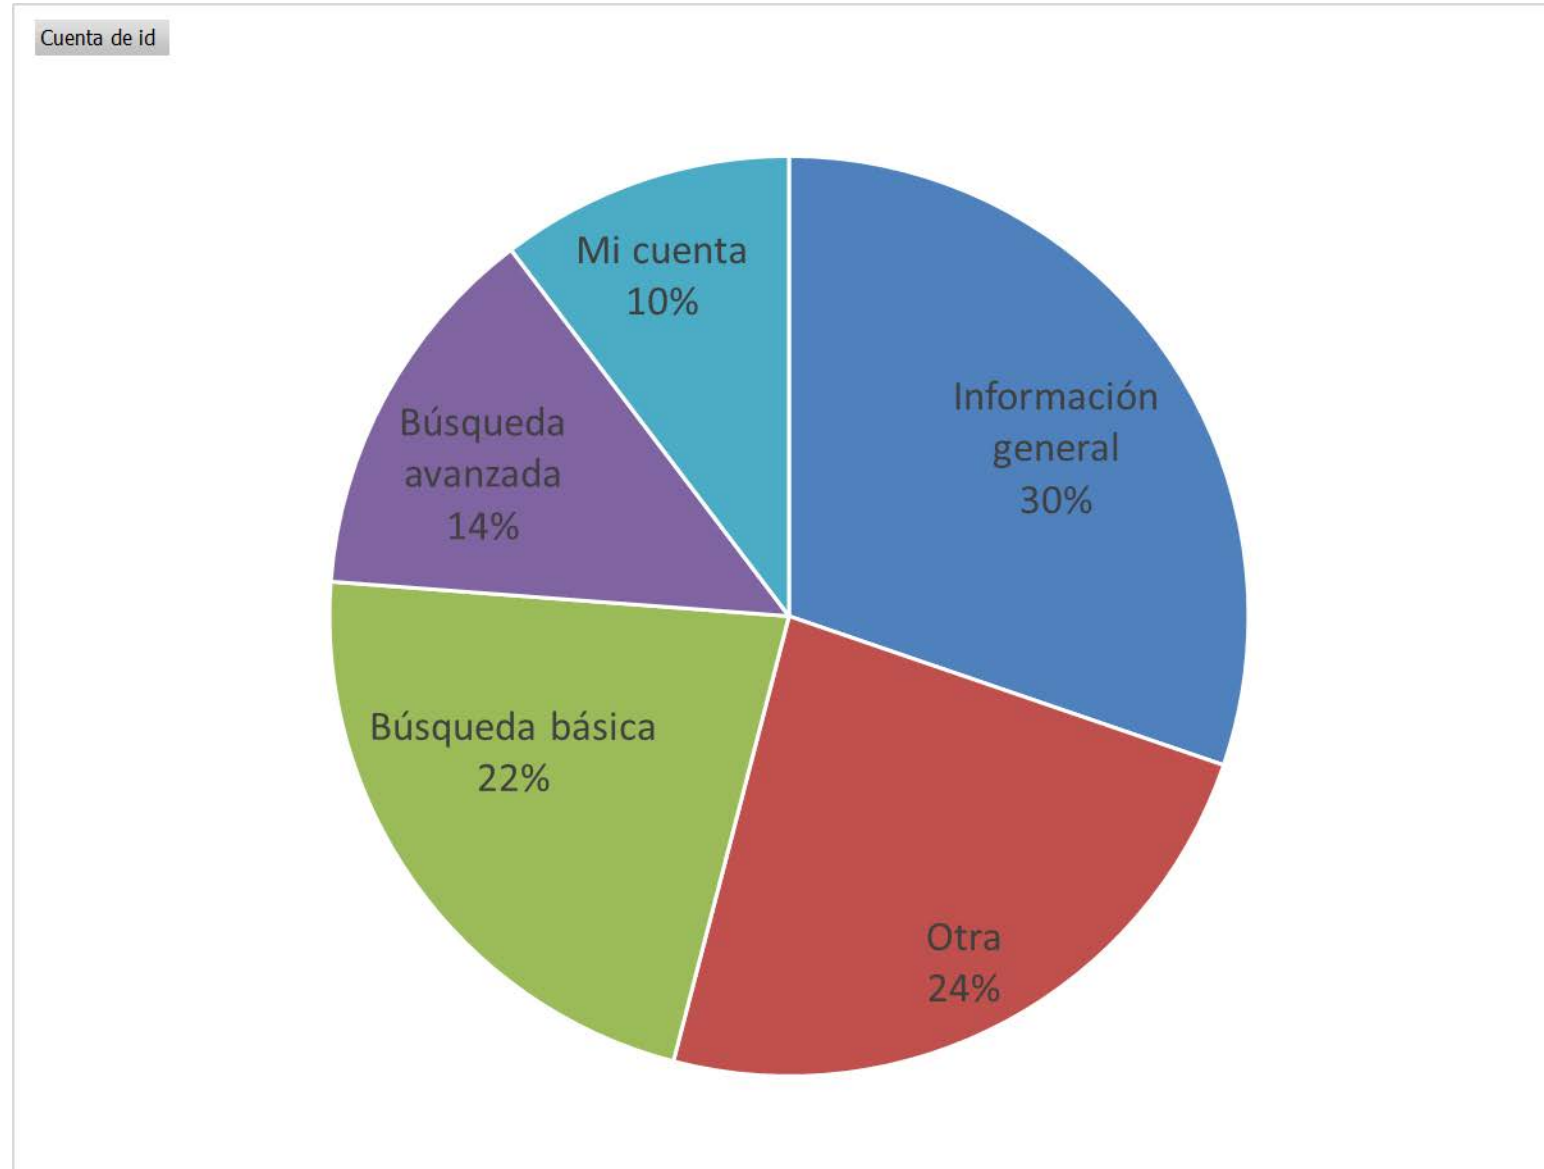

Análisis de las consultas presenciales registradas en la BUC entre marzo de 2013 y febrero de 2019

17.626 consultas registradas.

Registro de consultas por centro

Palabras más repetidas en las consultas

acceder **acceso** **articulos** bases biblioteca br bucea
buscar **busqueda** catalogo cisne como **completo**
consulta curso **datos** deposito dialnet dispone donde electronicas electronico enlace
estudiante fondos hemeroteca impacto **informacion** journal libros
localizacion localizar **numero** otros posibilidad prestamo profesor
psicologia puede referencia registro resultados **revista** tenemos test
texto titulo ucm **usuaria** usuario

Por tipo de usuario

Por canal

Por tipo de consulta

Duración de la consulta