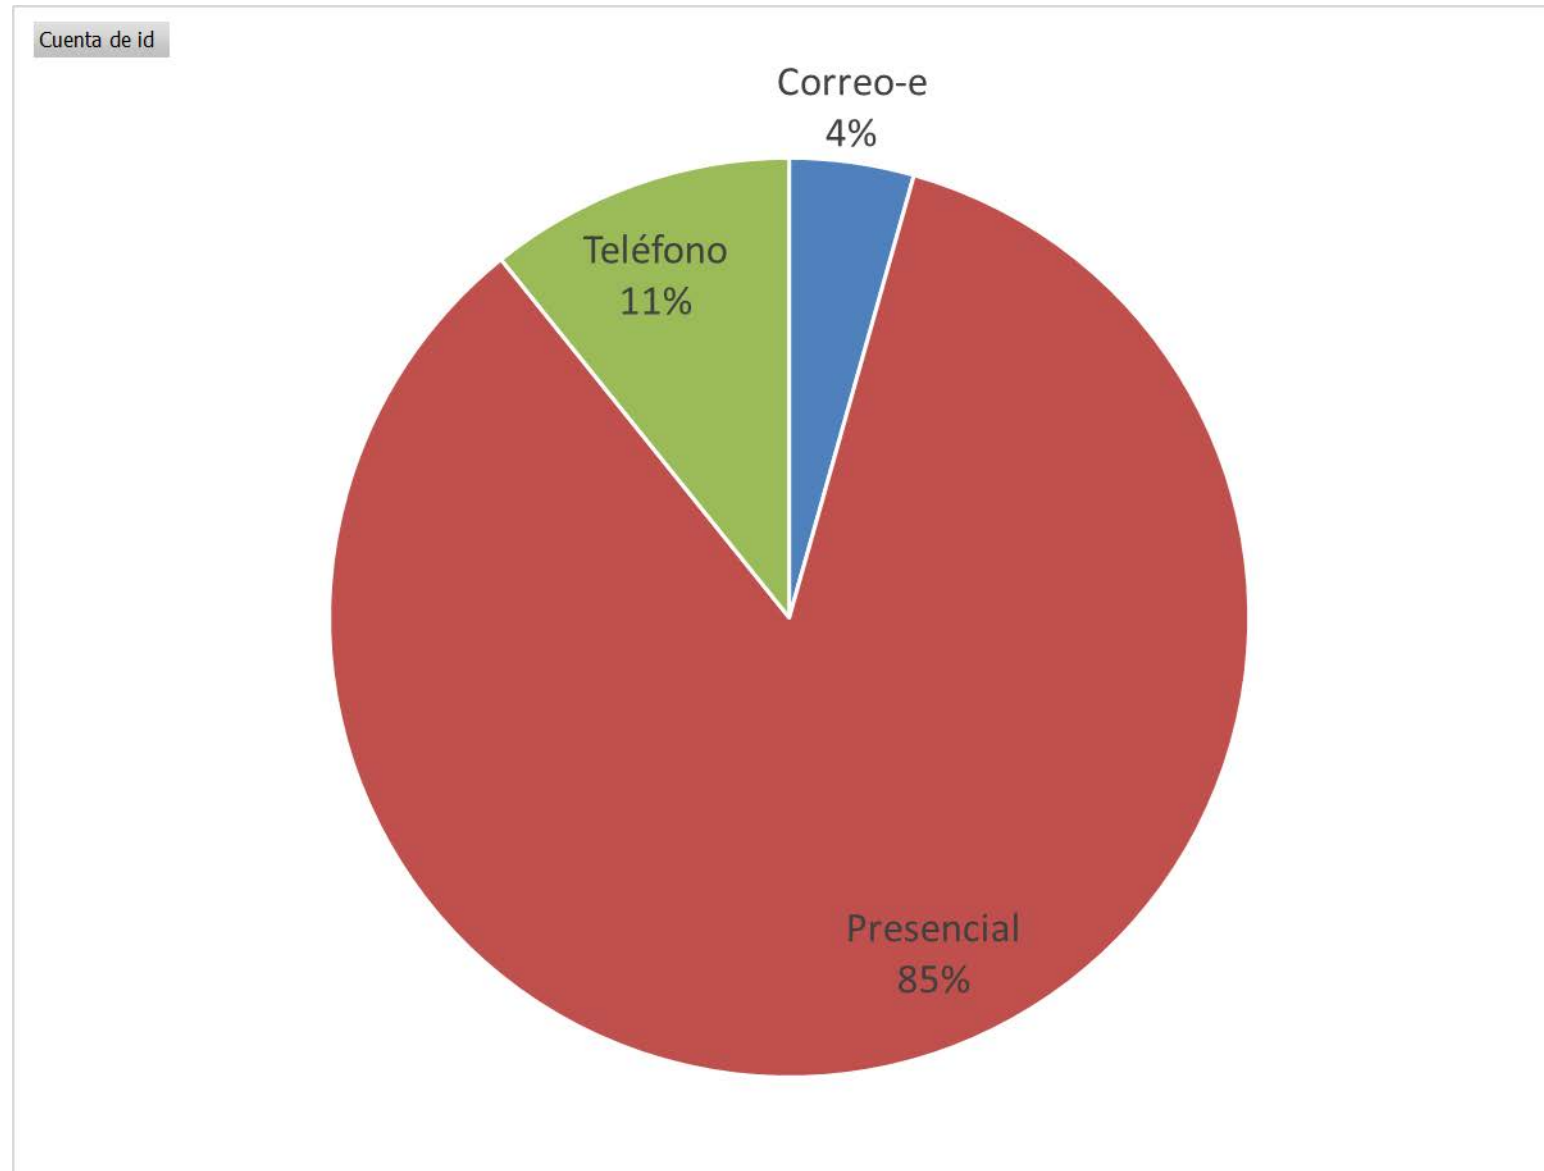

Análisis de las consultas presenciales registradas en la BUC entre marzo de 2013 y febrero de 2019

17.626 consultas registradas.

Registro de consultas por centro

Palabras más repetidas en las consultas

acceder **acceso** **articulos** bases biblioteca br bucea
buscar **busqueda** catalogo cisne como **completo**
consulta curso **datos** deposito dialnet dispone donde electronicas electronico enlace
estudiante fondos hemeroteca impacto **informacion** journal libros
localizacion localizar **numero** otros posibilidad prestamo profesor
psicologia puede referencia registro resultados **revista** tenemos test
texto titulo ucm **usuaria** usuario

Por tipo de usuario

Por canal

Por tipo de consulta

Duración de la consulta