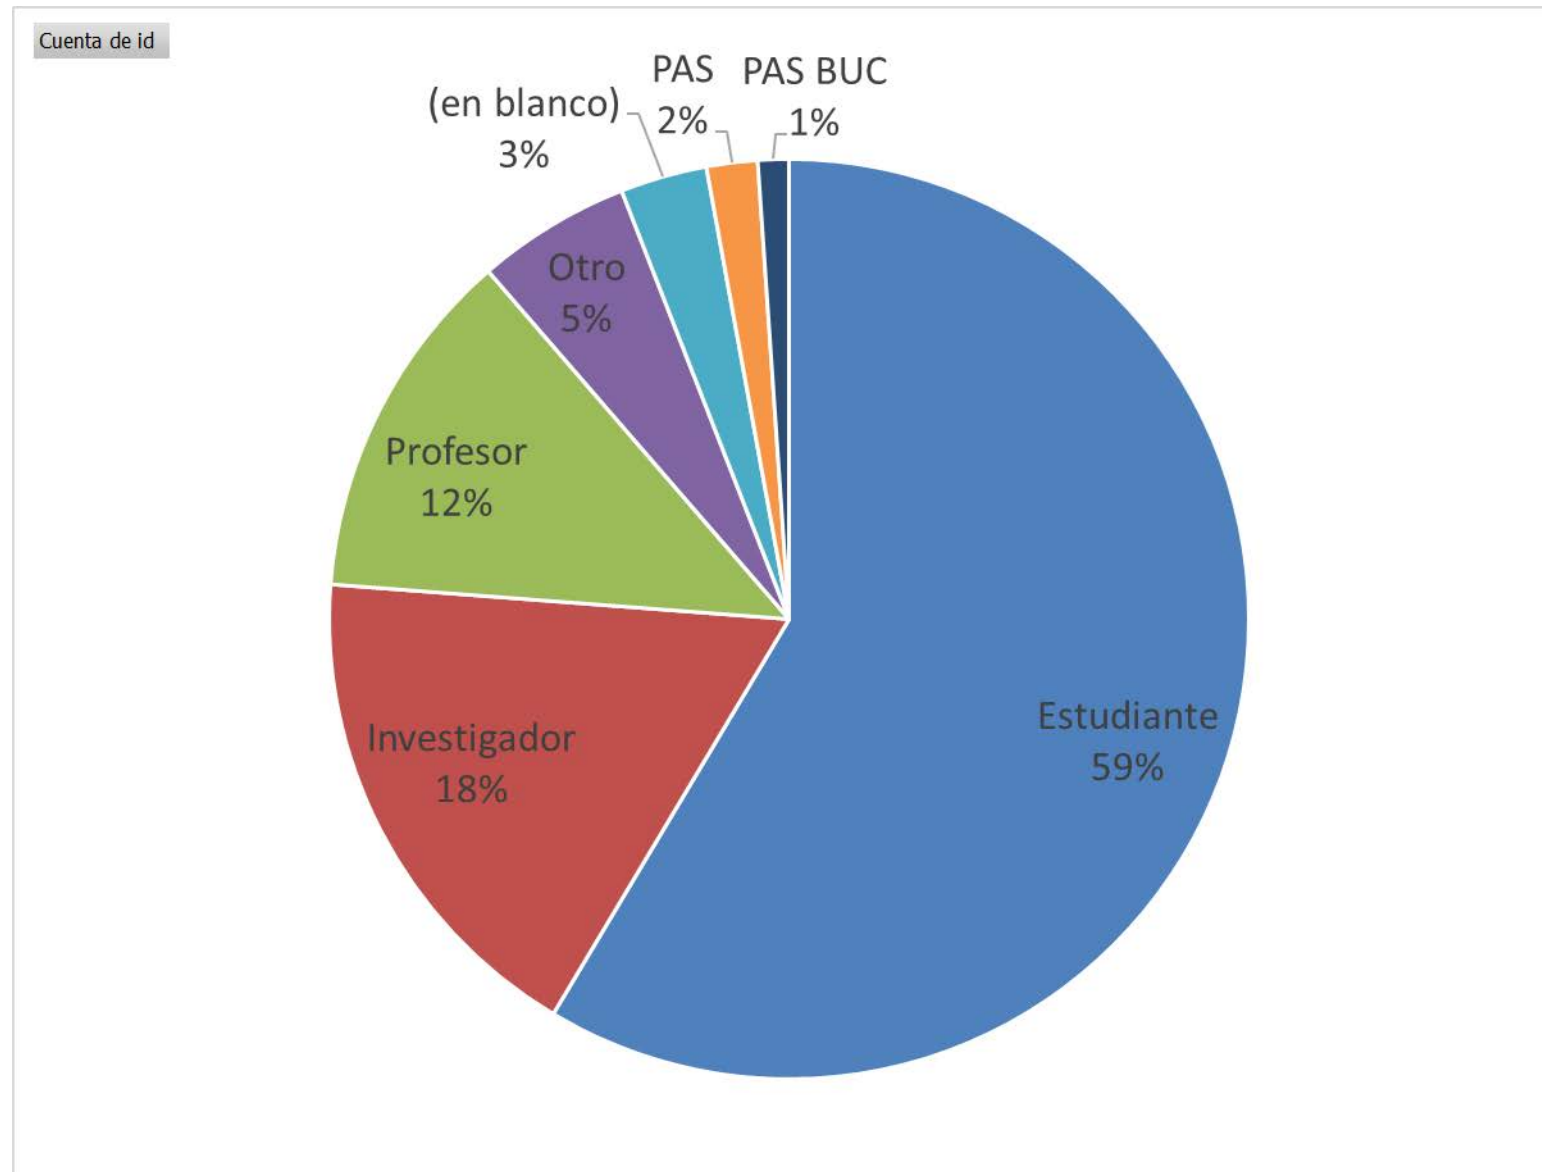

Análisis de las consultas presenciales registradas en la BUC entre marzo de 2013 y febrero de 2019

17.626 consultas registradas.

Registro de consultas por centro

Palabras más repetidas en las consultas

acceder **acceso** **articulos** bases biblioteca br bucea
buscar **busqueda** catalogo cisne como **completo**
consulta curso **datos** deposito dialnet dispone donde electronicas electronico enlace
estudiante fondos hemeroteca impacto **informacion** journal libros
localizacion localizar **numero** otros posibilidad prestamo profesor
psicologia puede referencia registro resultados **revista** tenemos test
texto titulo ucm **usuaria** usuario

Por tipo de usuario

Por canal

Por tipo de consulta

Duración de la consulta